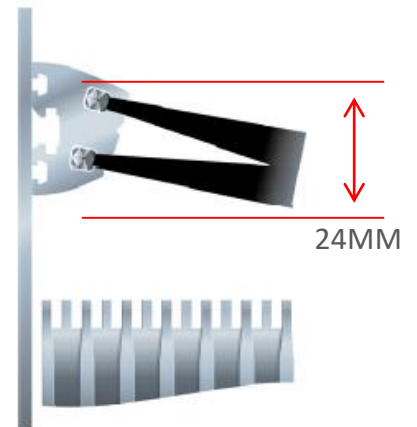

保護搭乘手扶梯乘客

迅達自動扶梯毛刷有助於防止乘客的鞋類和衣服裙襬、兒童嬉鬧時被卡在移動的自動扶梯踏階與側裙板之間的事務。

通過在自動扶梯上安裝毛邊刷，您可以進一步減少傷害乘客和損壞設備的風險。

該如何使用？

迅達安裝毛刷設計理念為易安裝、易維護，它們安裝在自動扶梯的兩側，正好位於移動踏階的上方，密集的鬃毛從裙部伸出，輕輕地偏轉並引導乘客離開踏階到裙板的間隙。

刷子由耐用的單絲製成，提供柔軟的表面以提醒乘客遠離側壁，特別是對於年幼的孩子和穿著拖鞋、較軟材質布鞋的人。

適用於所有類型的手扶梯

單絲技術提供的靈活性和硬度

隱藏式固定

柔軟的絨毛可警告並指引乘客

扇形角度最大程度地減少了空隙間產生的危險

尺寸 & 規格

高度 (mm)	24mm
規格	EN 115
可選擇	防火材質刷
毛刷顏色	黑
框架顏色	銀
框架材質	鋁

*規格和設計如有更改，恕不另行通知