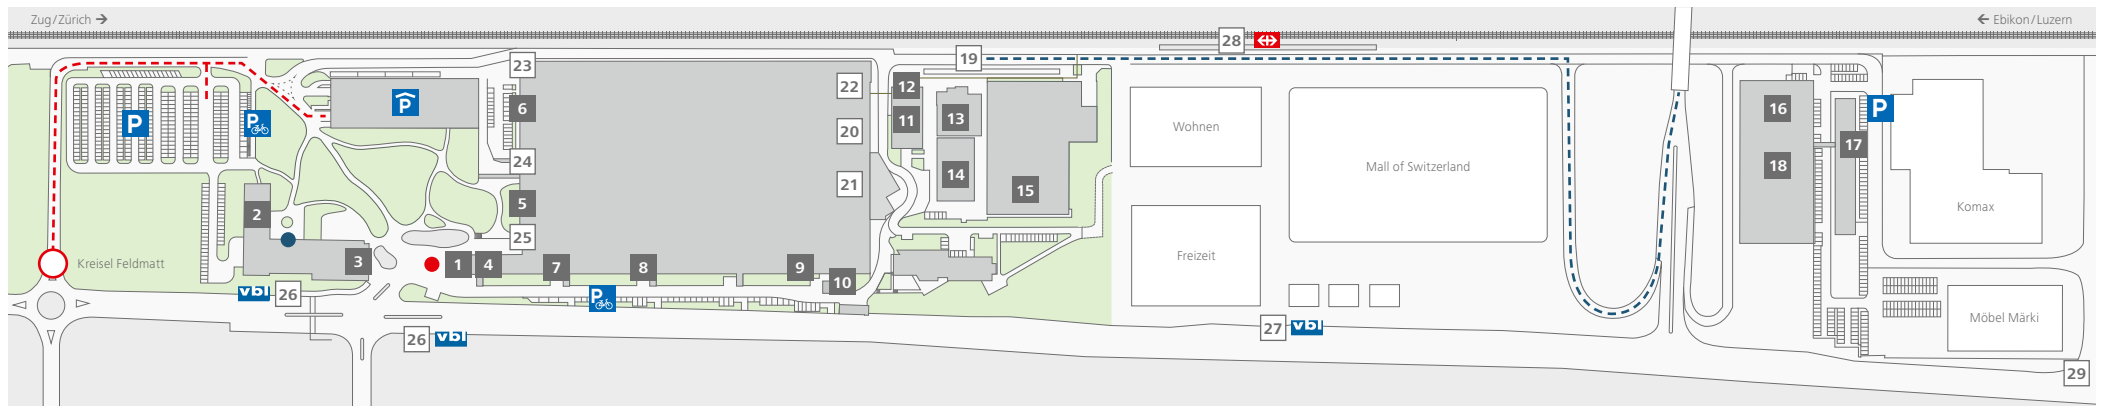

Anreise Schindler Ebikon

(gültig ab April 2019)

● Haupteingang Schindler Aufzüge AG	1 Empfang Schindler Aufzüge AG	9 Schindler Pensionskasse	17 Transit Management Group	22 Tor 3 (Warenannahme)
● Haupteingang Schindler Management AG	2 Schindler Management AG	10 Schindler Tower	17 Schindler IT Services AG	23 Tor 4
○ Einfahrt (Kreisel Feldmatt)	3 Personalrestaurant/Cafeteria	11 Corp. Research & Development	17 Schindler Digital Group AG	24 Tor 5
--- Anfahrt Auto	4 Large Project Division	12 Betriebsfeuerwehr	18 Lift Camp Service	25 Tor 6
--- Anfahrt LKW	5 Schindler Aufzüge AG, Luzern	13 Türme M/S/C	19 Parking LKW/Trucks EBI Works	26 Bushaltestelle «Schindler»
P Parkplätze	6 Schindler Repro AG	14 Technologie- & Trainingscenter	20 Registration LKW	27 Bushaltestelle «Fildern»
P Zweiradparkplätze	7 Schindler Berufsbildung	15 Central Warehouse	21 Tor 1/2 (Spedition)	28 S-Bahnstation «Buchrain»
P Parkhaus	8 EBI Works	16 Showroom (PORT Technology)		29 Zufahrt Rockwell Gebäude