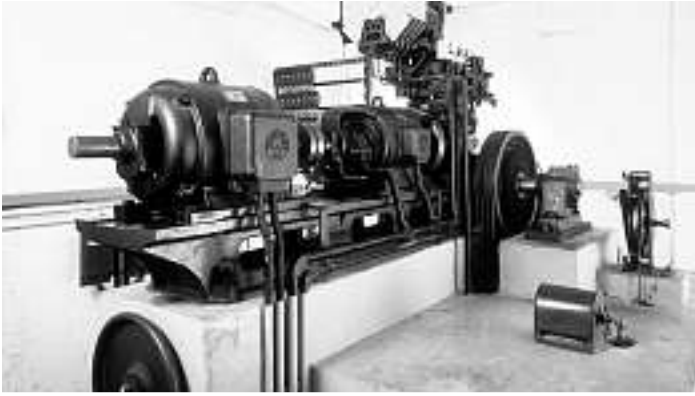

Motvikt

- flexibel och enkel att installera
- uppfyller gällande normer

Tillbehör och kits

- stort urval av tillbehör
- bättre funktionalitet, säkerhet, komfort och tillgänglighet

Gammal

Ny

Maskin

Styrsystem