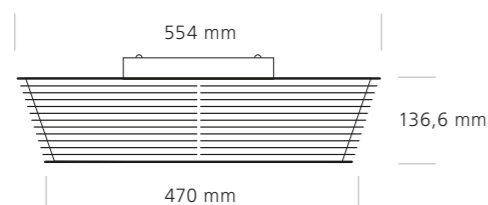

Ahead DoorShow