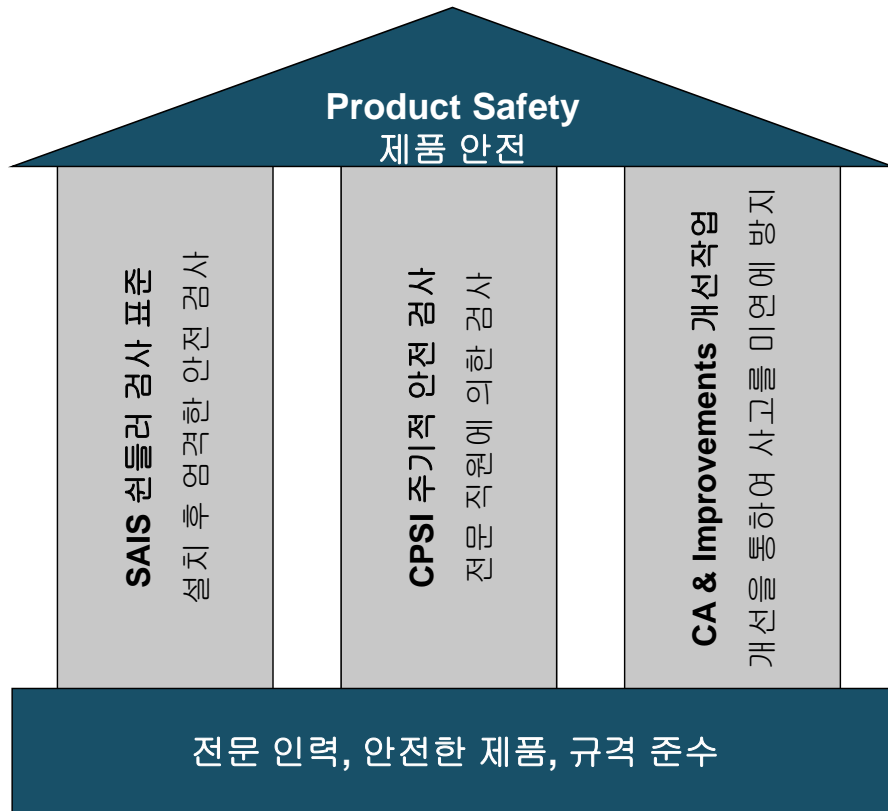

선들러는 고객의 가치와 안전을 추구합니다

선들러 그룹은 스위스에 위치한 세계 2위의 엘리베이터,
세계 1위의 에스컬레이터/무빙워크 전문 회사입니다.

고객과 종업원의 안전은 선들러의 최우선 순위입니다.
Safety of passengers and employees as # 1 priority

선들러는 안전과 절대 타협하지 않습니다.
No compromises on safety