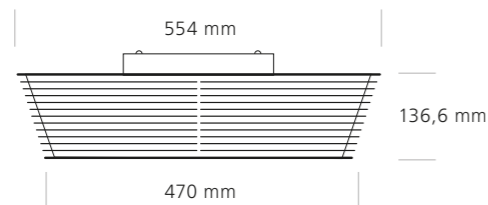

Ahead DoorShow