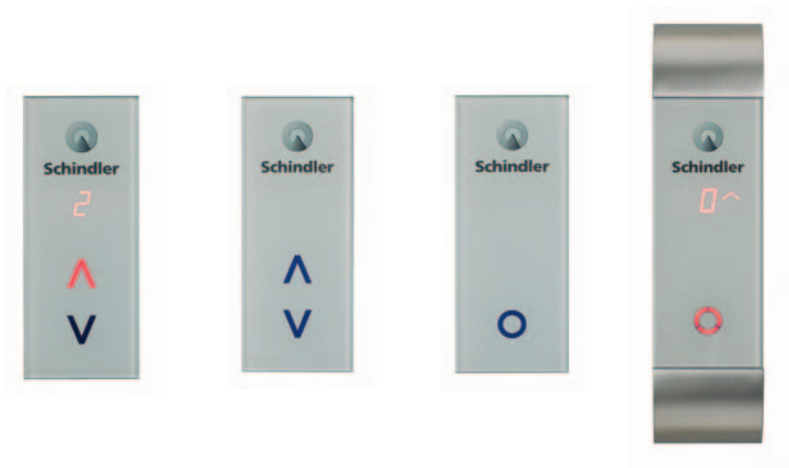

Los pulsadores son sensibles al tacto, haciendo que las botoneras no sólo sean elegantes en su diseño sino también fáciles de usar.

La más novedosa tecnología

Sus valores internos son tan interesantes como los que se pueden ver: Las botoneras de cristal FI GL son las más novedosas en el mercado: Aseguran una comunicación totalmente fiable, clara y sencilla con el pasajero y reúne los requisitos necesarios para ascensores de instalaciones existentes, tanto para botoneras de cabina como de pisos.

Opciones prácticas

Otras opciones que armonizan con el diseño:

- Interruptores accionados con llave, instalados en la botonera de cabina, para funciones especiales como por ejemplo, acceder a determinadas plantas.
- Lector de tarjetas para restringir el acceso a ciertas plantas. Instalado invisiblemente detrás del panel de cristal, por lo que ofrece una mayor seguridad. Los datos para la autorización del usuario de la tarjeta, así como su piso de destino son almacenados en la tarjeta y comprobados automáticamente.
- Sintetizador de voz instalado en la botonera de cabina para facilitar a las personas con deficiencias visuales, el uso del ascensor.

Las botoneras de cabina y pisos FI GL pueden ser instaladas prácticamente en cualquier sitio.

Son fáciles y rápidas de instalar. Es una cuestión práctica.

Botoneras de piso

Indicadores de piso

Botoneras de cabina

FI GL – Las botoneras de cristal de moderno diseño que destacan.

Nuestros Jefes de Zona se encuentran a su disposición para informarle de la mejor solución a sus necesidades.

Datos técnicos

Acabado	cristal Templado
Fijación	botonera de cabina saliente botoneras de piso – rasante o saliente
Indicador de posición	7 segmentos
Pulsadores	sensitivos en superficie de cristal
Opcional	lector de tarjeta integrado sintetizador de voz integrado