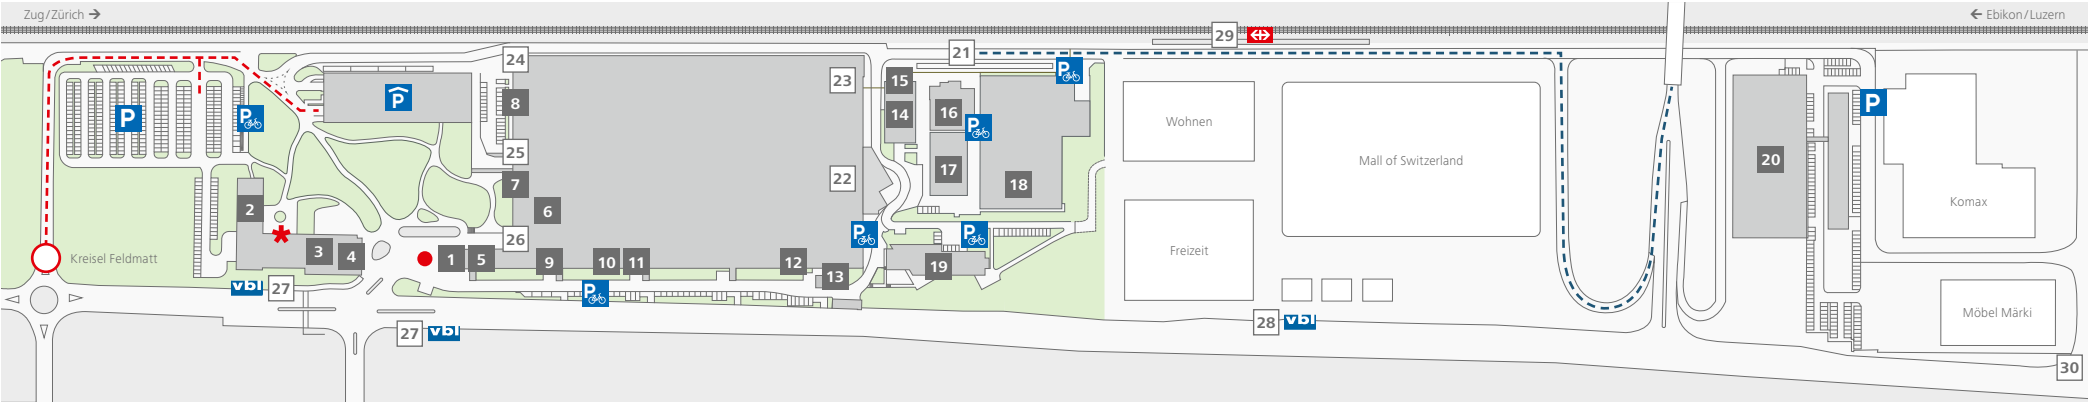

Anreise Schindler Ebikon

Anmeldung beim entsprechenden Empfang

- Haupteingang Schindler Aufzüge AG
 - ✳ Haupteingang Schindler Management AG
 - ✳ Haupteingang Schindler City Center
 - Einfahrt (Kreisel Feldmatt)
 - Anfahrt Auto
 - Anfahrt LKW
 - P Parkplätze
 - P 🚲 Zweiradparkplätze
 - P 🏠 Parkhaus
- | | | | |
|--|--|---|--|
| 1 Empfang Schindler Aufzüge AG | 10 Ahead Xperience Showroom | 19 Schindler IT Services AG | 28 Bushaltestelle «Fildern» |
| 2 Schindler Management AG | 11 EBI Works | 20 Lift Camp Service (bis April) | 29 S-Bahnstation «Buchrain» |
| 3 Schindler City Center | 12 Schindler Pensionskasse | 21 Parking LKW/Trucks | 30 Zufahrt Rockwell Gebäude |
| 4 Personalrestaurant/Cafeteria | 13 Schindler Tower | 22 Tor 1/2 (Registration LKW) | |
| 5 Large Project Division | 14 Corp. Research & Development | 23 Tor 3 | |
| 6 PORT Innovation Lab | 15 Betriebsfeuerwehr | 24 Tor 4 | |
| 7 Schindler Aufzüge AG, Luzern | 16 Türme M/S/C | 25 Tor 5 | |
| 8 Schindler Repro AG + Blende4 (Fotostudio) | 17 Technologie- & Trainingscenter | 26 Tor 6 | |
| 9 Schindler Berufsbildung | 18 Central Warehouse | 27 Bushaltestelle «Schindler» | |

LKW
 Von Zürich Flughafen (63 km), Zürich (57 km), Bern (115 km), Basel (103 km), Genf (280 km):

- Autobahn A14 Zürich – Luzern
- Ausfahrt «Buchrain»
- Fahrt nach «Ebikon/Dierikon» durch den Tunnel
- Bei Tunnelende rechts auf Mall of Switzerland Areal abbiegen bis zu den Bahngleisen
- Links entlang der Mall of Switzerland und den Bahngleisen bis zu den LKW Parkplätzen (Nr. 19) fahren
- LKW auf dem vorgesehenen Parkplatz abstellen und sich bei der Registration (Nr. 20) melden