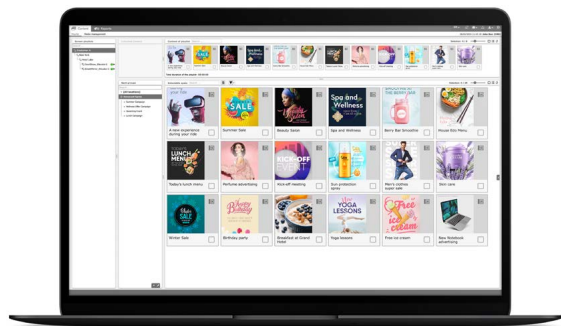

Dynamischer Content

Wetter, Bilderkarussell, Nachrichten und Verkehrsinformationen lassen sich in Echtzeit anzeigen. So sind Ihre Kund*innen, Mitarbeitenden, Gäste und Kolleg*innen immer auf dem Laufenden. Das Schindler Ahead Content Management System ermöglicht das einfache Ändern von Content in Echtzeit.

Technische Daten

Anwendbarkeit	Schindler Ahead MediaScreen, DoorShow, SmartMirror, Linea800, AdScreen und alle weiteren Produkte der Digital Media Services
Videoformate	MP4, WMV, MOV, AVI
Bildformate	JPG, PNG, BMP, TIFF, GIF
Websites	HTML5
Dynamischer Content	News, Wetter, Verkehrsinformationen ... und mehr!

Schindler Deutschland AG & Co. KG
Schindler-Platz
12105 Berlin
Deutschland

digital-services.de@schindler.com
www.schindler.de

We Elevate

Dieses Dokument dient lediglich der allgemeinen Information. Wir behalten uns das Recht vor, die Dienstleistungen, das Produktdesign und die Spezifikationen jederzeit zu ändern. Keine Aussage in diesem Dokument ist bezüglich der in diesem Dokument enthaltenen Produkte oder Dienstleistungen als ausdrückliche oder stillschweigende Garantie oder Bedingung hinsichtlich beliebiger Dienstleistungen oder Produkte, deren Spezifikationen, der Eignung für einen bestimmten Zweck, der Gebrauchstauglichkeit, der Qualität oder als Bestimmung oder Bedingung sonstiger Dienstleistungs- oder Kaufvereinbarungen auszulegen. Die gedruckten und tatsächlichen Farben können sich geringfügig unterscheiden.

Copyright © 2021 Schindler Aufzüge AG