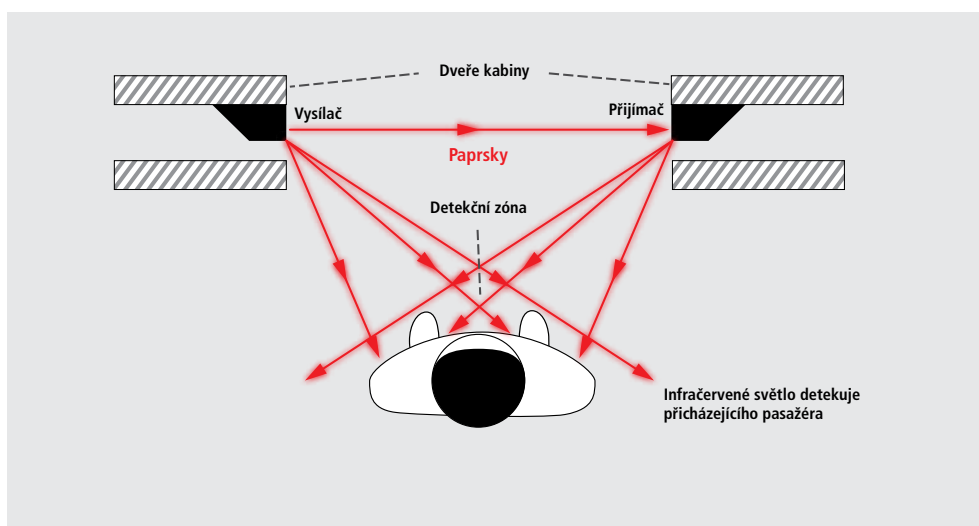

Výtahová 3D světelná závora

Dostupná ochrana cestujících i Vašeho výtahu

Pomocí výtahové světelné závory můžete zmodernizovat Váš výtah bez vynaložení vysokých investic. Instalací výtahové 2D nebo 3D světelné závory zvýšíte nejen bezpečnost Vašeho zařízení a ochranu cestujících, ale omezíte také předčasnou devastaci kabinových dveří a snížíte provozní a pohotovostní náklady na provoz Vašeho výtahu. Světelné závory jsou vhodné do všech typů výtahů.

Výtahová 3D světelná závora

Dostupná ochrana cestujících i Vašeho výtahu

Klíčové charakteristiky:

- Usnadní přístup do výtahů osobám s omezenou schopností pohybu a orientace
- Barevné červeno / zelené LED signálky vizuálně upozorňují příchozí na pohyb dveří
- Maximální ochrana cestujících, vč. čtyřnohých miláčků
- Snížení četnost škod na šachetních i kabinových dveřích
- 2D pokrytí překračuje minimální požadavky normy od 25 mm do 1800 mm
- Světelná závora je tvořena světelnými paprsky
- Vhodná pro centrální i teleskopické dveře
- Tenký profil s tloušťkou 10 mm
- Snadná a rychlá instalace pomocí samořezných šroubů