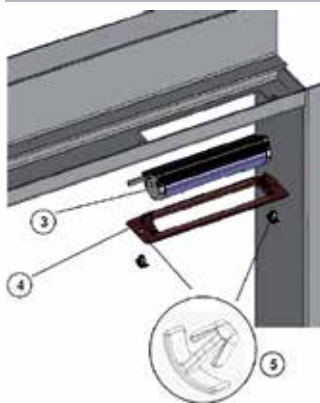

Inteligentní 3D senzor pohybu

Efektivní ochrana Vašeho nákladního nebo lůžkového výtahu

Inteligentní 3D senzor je moderní technologie, pomocí které zvýšíte bezpečnost provozu Vašeho výtahu i cestujících. Inteligentní 3D senzor zvyšuje stupeň ochrany výtahových dveří tím, že monitoruje prostor před vstupem do výtahu a tak chrání jak cestující, tak výtahové dveře před poškozením. 3D senzor lze použít i se stávajícími světelnými 2D závorami pro zvýšení bezpečnosti dveří výtahu a k vytvoření 3D ochrany. Senzor je vhodným doplňkem pro Vaše nákladní či nemocniční výtahy.

Inteligentní 3D senzor pohybu

Efektivní ochrana Vašeho nákladního nebo lůžkového výtahu

Klíčové charakteristiky:

- Aktivní detekční pole senzoru ve výšce 2 m – 200 x 900 mm
- Snadná a jednoduchá instalace v přední části výtahu na střed nebo na kraj rámu dveří
- Montáž na povrchu nebo jako vestavba
- Umístění senzoru pod úhlem 30°
- Vhodné pro modernizované a starší výtahy
- Díky „TOF technologii“ (Time Of Flight) rozpozná rozdíl mezi osobou a předmětem
- Provozní dosah 0,6–2,5 m
- Provozní teplota -20 °C až +45 °C
- Kabel 0,5 m, plus připojovací kabel 2,8 m
- Napájecí napětí 24V DC
- Krytí IP54