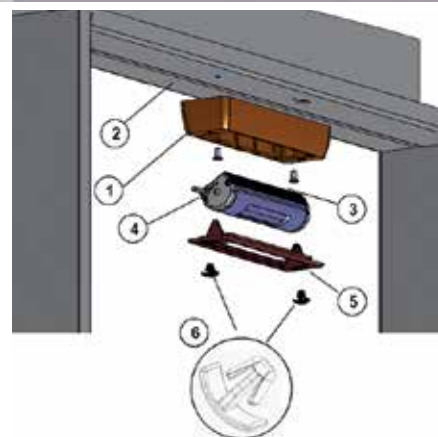

Povrchová montáž

Pro vyhotovení nabídky či dotazu, prosím kontaktujte naši společnost Schindler CZ, a.s. na níže uvedených kontaktech nebo prostřednictvím našeho Servisního technika či Oblastního vedoucího servisu.

Centrála společnosti a region Praha:

Schindler CZ, a.s.
Řevnická 170/4
155 21 Praha 5
Tel.: +420 257 293 111
Fax: +420 257 221 523
E-mail: info@cz.schindler.com
www.schindler-cz.cz

Oblast CZ Západ:

Středisko Karlovy Vary:
Schindler CZ, a.s.
Plzeňská 1775
360 01 Karlovy Vary
Tel.: 353 224 951
Fax.: 353 224 951

Středisko Plzeň:

Schindler CZ, a.s.
Sousedská 3
312 01 Plzeň – Doubavka
Tel.: 377 478 140

Oblast CZ Sever:

Schindler CZ, a.s.
Slovanská 30
463 12 Liberec
Tel.: 482 425 911
Fax: 482 425 911

Oblast CZ Jih:

Schindler CZ, a.s.
V Oblouku 28/2295
370 04 České Budějovice
Tel.: 387 311 625
Fax.: 387 311 625

Oblast Morava:

Středisko Brno:
Schindler CZ, a.s.
Brněnská 404
664 42 Modřice
Tel: 545 233 429
Fax: 545 576 357

Středisko Ostrava:

Schindler CZ, a.s.
Na Nivách 6
700 30 Ostrava – Zábřeh
Tel: 595 781 972
Fax: 595 781 976

Středisko Olomouc:

Schindler CZ, a.s.
Železniční 548/4B
779 00 Olomouc
Tel.: 585 122 200
Fax: 585 122 215

Centrální dispečink:

Tel.: 844 844 808

Schindler