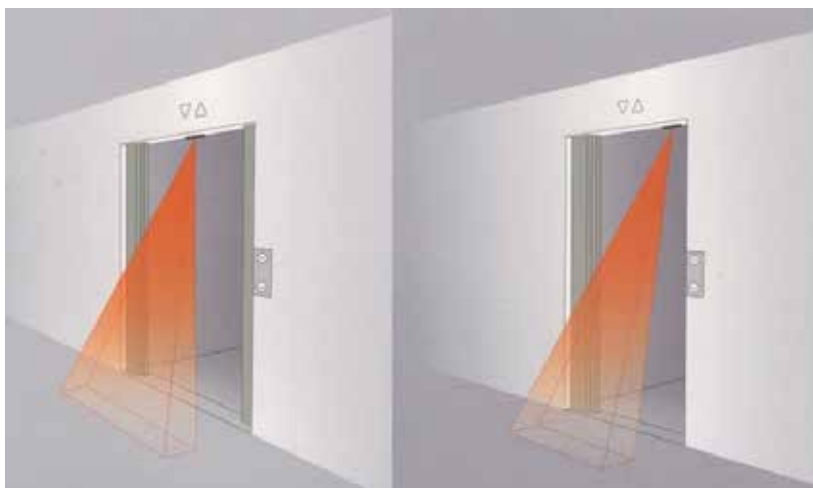

Inteligentní 3D senzor pohybu

Efektivní ochrana Vašeho nákladního nebo lůžkového výtahu

Inteligentní 3D senzor je moderní technologie, pomocí které zvýšíte bezpečnost provozu Vašeho výtahu i cestujících. Inteligentní 3D senzor zvyšuje stupeň ochrany výtahových dveří tím, že monitoruje prostor před vstupem do výtahu a tak chrání jak cestující, tak výtahové dveře před poškozením. 3D senzor lze použít i se stávajícími světelnými 2D závorami pro zvýšení bezpečnosti dveří výtahu a k vytvoření 3D ochrany. Senzor je vhodným doplňkem pro Vaše nákladní či nemocniční výtahy.

Inteligentní 3D senzor pohybu

Efektivní ochrana Vašeho nákladního nebo lůžkového výtahu

Klíčové charakteristiky:

- Aktivní detekční pole senzoru ve výšce 2 m – 200 x 900 mm
- Snadná a jednoduchá instalace v přední části výtahu na střed nebo na kraj rámu dveří
- Montáž na povrchu nebo jako vestavba
- Umístění senzoru pod úhlem 30°
- Vhodné pro modernizované a starší výtahy
- Díky „TOF technologii“ (Time Of Flight) rozpozná rozdíl mezi osobou a předmětem
- Provozní dosah 0,6–2,5 m
- Provozní teplota -20 °C až +45 °C
- Kabel 0,5 m, plus připojovací kabel 2,8 m
- Napájecí napětí 24V DC
- Krytí IP54