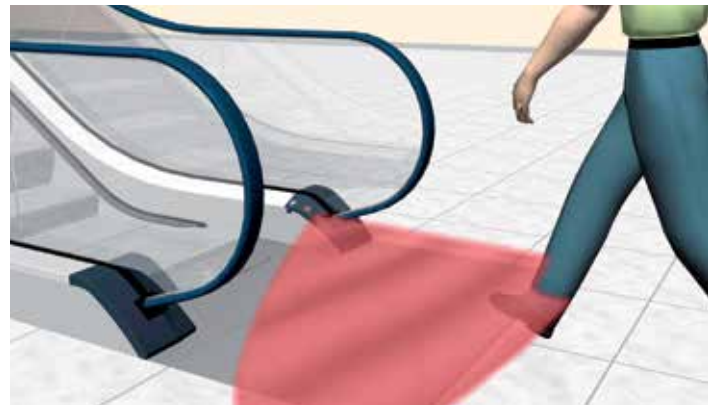

Snímač pohybu

Modernizační sada pro optimalizaci provozu eskalátorů

Mnoho eskalátorů běží nepřetržitě bez ohledu na frekvenci či vytiženost použití. Důsledkem takového fungování jsou vysoké náklady na spotřebu energie, v důsledku působení schodů a chodníků po relativně dlouhou dobu bez cestujících. Pohybová čidla schodů a chodníků automaticky optimalizují jejich práci při nízké intenzitě pohybu. Dochází tím ke kontrole přítomnosti cestujících na zařízení a při vyhodnocení nedostatku pohybu následuje režim „soft stop“.

Snímač pohybu

Modernizační sada pro optimalizaci provozu eskalátorů

Vlastnosti:

- úspory ve spotřebě energie více než 30%
- výrazné snížení provozních nákladů a nákladů na náhradní díly
- snížené opotřebení komponentů schodů a chodníků, což vede k prodloužení provozní životnosti
- snížení doby prostojů v rámci preventivní údržby

Varianty:

- Varianta 1:
Monitorovací systém Vstupní schodiště / chodníky pohybující se bez frekvenčního měniče. Zařízení přestane fungovat v nepřítomnosti osob a opětovné spuštění nastane při detekci cestujících.
- Varianta 2:
Monitorovací systém Vstupní schodiště / chodníky pohybující se změnou frekvence. Systém se automaticky přepne na režim „tečení“ v nepřítomnosti cestujících a následně opětovně pokračuje po detekci cestujících v normálním režimu.