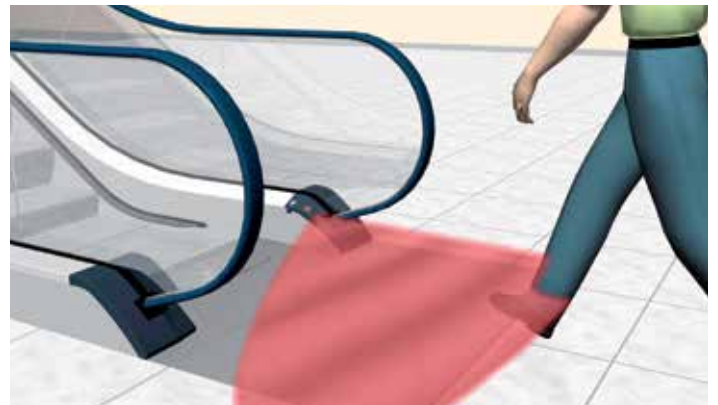

Snímač pohybu

Modernizační sada pro optimalizaci provozu eskalátorů

Mnoho eskalátorů běží nepřetržitě bez ohledu na frekvenci či vytiženost použití. Důsledkem takového fungování jsou vysoké náklady na spotřebu energie, v důsledku působení schodů a chodníků po relativně dlouhou dobu bez cestujících. Pohybová čidla schodů a chodníků automaticky optimalizují jejich práci při nízké intenzitě pohybu. Dochází tím ke kontrole přítomnosti cestujících na zařízení a při vyhodnocení nedostatku pohybu následuje režim „soft stop“.

Snímač pohybu

Modernizační sada pro optimalizaci provozu eskalátorů

Vlastnosti:

- úspory ve spotřebě energie více než 30%
- výrazné snížení provozních nákladů a nákladů na náhradní díly
- snížené opotřebení komponentů schodů a chodníků, což vede k prodloužení provozní životnosti
- snížení doby prostojů v rámci preventivní údržby

Varianty:

- Varianta 1:
Monitorovací systém Vstupní schodiště / chodníky pohybující se bez frekvenčního měniče. Zařízení přestane fungovat v nepřítomnosti osob a opětovné spuštění nastane při detekci cestujících.
- Varianta 2:
Monitorovací systém Vstupní schodiště / chodníky pohybující se změnou frekvence. Systém se automaticky přepne na režim „tečení“ v nepřítomnosti cestujících a následně opětovně pokračuje po detekci cestujících v normálním režimu.