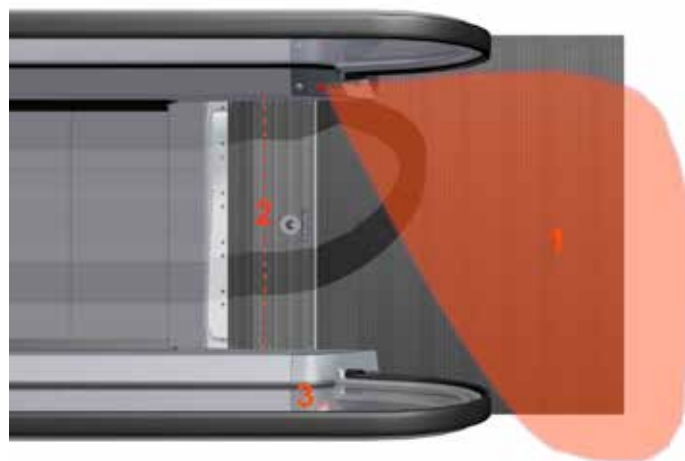

Snímač pohybu

Modernizační sada pro optimalizaci provozu eskalátorů

Vlastnosti:

- úspory ve spotřebě energie více než 30%
- výrazné snížení provozních nákladů a nákladů na náhradní díly
- snížené opotřebení komponentů schodů a chodníků, což vede k prodloužení provozní životnosti
- snížení doby prostojů v rámci preventivní údržby

Varianty:

- Varianta 1:
  Monitorovací systém Vstupní schodiště / chodníky pohybující se bez frekvenčního měniče. Zařízení přestane fungovat v nepřítomnosti osob a opětovné spuštění nastane při detekci cestujících.
- Varianta 2:
  Monitorovací systém Vstupní schodiště / chodníky pohybující se změnou frekvence. Systém se automaticky přepne na režim „tečení“ v nepřítomnosti cestujících a následně opětovně pokračuje po detekci cestujících v normálním režimu.

Sada obsahuje:

1. senzor pohybu (monitoruje vstupní prostor)
2. světelnou závoru pro detekci cestujících
3. senzor směru pohybu

Centrála společnosti a region Praha:

Schindler CZ, a.s.
Řevnická 170/4
155 21 Praha 5
Tel.: +420 257 293 111
Fax: +420 257 221 523
E-mail: info@cz.schindler.com
www.schindler-cz.cz

Pobočky:

Schindler CZ, a.s.
Plzeňská 1775
360 01 Karlovy Vary
Tel.: 353 224 951
Fax.: 353 224 951

Schindler CZ, a.s.
Sousedská 3
312 01 Plzeň
Tel.: 377 478 140

Schindler CZ, a.s.
Slovanská 30
463 12 Liberec
Tel.: 482 425 911
Fax: 482 425 911

Schindler CZ, a.s.
V Oblouku 28/2295
370 04 České Budějovice
Tel.: 387 311 625
Fax.: 387 311 625

Schindler CZ, a.s.
Železniční 548/4B
779 00 Olomouc
Tel.: 585 122 200
Fax: 585 122 215

Schindler CZ, a.s.
Brněnská 404
664 42 Brno
Tel: 545 233 429
Fax: 545 576 357

Schindler CZ, a.s.
Na Nivách 6
700 30 Ostrava
Tel: 595 781 972
Fax: 595 781 976

Centrální dispečink: 844 844 808