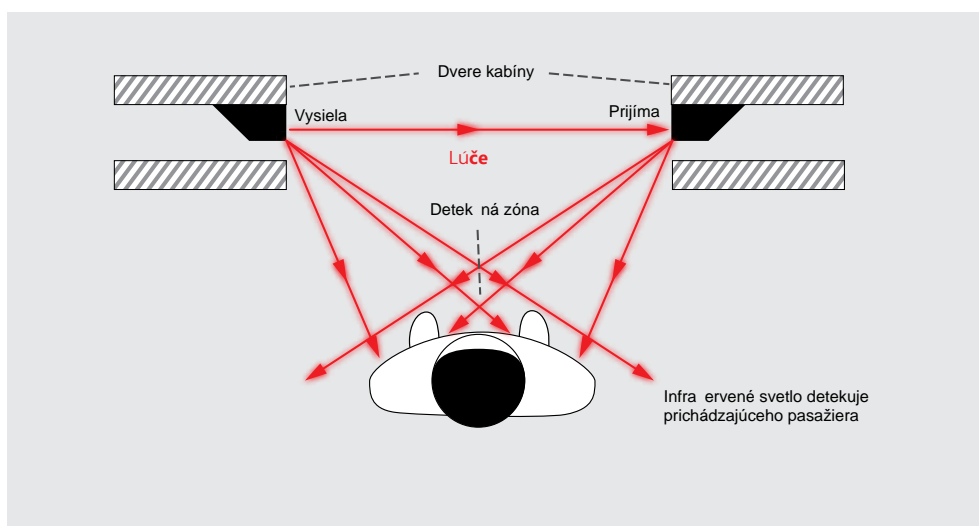

Výťahová 3D svetelná clona

Dostupná ochrana cestujúcich aj Vášho výťahu

Pomocou výťahovej svetelnej clony môžete zmodernizovať váš výťah bez vynaloženia vysokých investícií. Inštaláciou výťahovej 2D alebo 3D svetelnej clony zvýšíte nielen bezpečnosť vášho zariadenia a ochranu cestujúcich, ale obmedzíte tiež predčasnú devastáciu kabínových dverí a znížite prevádzkové a pohotovostné náklady na prevádzku vášho výťahu. Svetelné clony sú vhodné do všetkých typov výťahov.

Vý ahoVá 3D svetelná clona

Dostupná ochrana cestujúcich aj Vášho vý ahu

K ú ové charakteristiky:

- U ahoVá í prístup do vý ahoVov osobám s obmedzenou schopnos ou pohybu a orientácie
- Farebné erveno / zelené LED signály vizuálne upozor ujú prichádzajúcich na pohyb dverí
- Maximálna ochrana cestujúcich, vr. štvornohých milá ikov
- Zníženie po etnosti škôd na ťachtových aj kabínových dverách
- 2D pokrytie prekra uje minimálne požiadavky normy od 25 mm do 1800 mm
- Svetelná clona je tvorená svetelnými lú mi
- Vhodné pre centrálnu aj teleskopické dvere
- Tenký profil s hrúbkou 10 mm
- Jednoduchá a rýchla inštalácia pomocou samorezných skrutiek