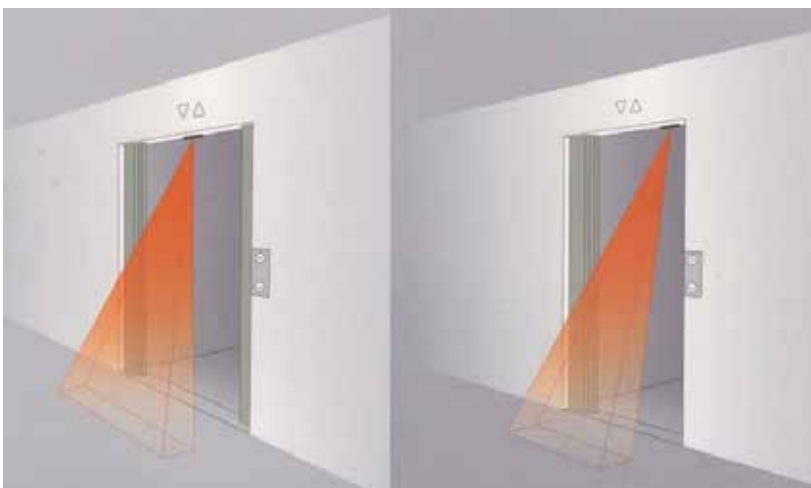

Inteligentný 3D senzor pohybu

Efektívna ochrana Vášho nákladného alebo lôžkového výahu

Inteligentný 3D senzor je moderná technológia, pomocou ktorej zvýšite bezpečnosť prevádzky Vášho výahu aj cestujúcich. Inteligentný 3D senzor zvyšuje stupeň ochrany výahových dverí tým, že monitoruje priestor pred vstupom do výahu a tak chráni ako cestujúcich, tak aj výahové dvere pred poškodením. 3D senzor je možné použiť aj s existujúcimi svetelnými 2D clonami pre zvýšenie bezpečnosti dverí výahu a na vytvorenie 3D ochrany. Senzor je vhodným doplnkom pre Vaše nákladné alebo nemocničné výahy.

Inteligentný 3D senzor pohybu

Efektívna ochrana Vášho nákladného alebo lôžkového výahu

Kľúčové charakteristiky:

- Aktívne detekčné pole senzoru vo výške 2 m – 200 x 900 mm
- Rýchla a jednoduchá inštalácia v prednej časti výahu na stred alebo na kraj rámu dverí
- Montáž na povrchu alebo ako vstavba
- Umiestnenie senzoru pod uhlom 30°
- Vhodné pre modernizované a staršie výahy
- Vďaka „TOF technológii“ (Time Of Flight) rozpozná rozdiel medzi osobou a predmetom
- Prevádzkový dosah 0,6–2,5 m
- Prevádzková teplota -20 °C až +45 °C
- Kábel 0,5 m, plus pripojovací kábel 2,8 m
- Napájacie napätie 24V DC
- Ochrana IP54