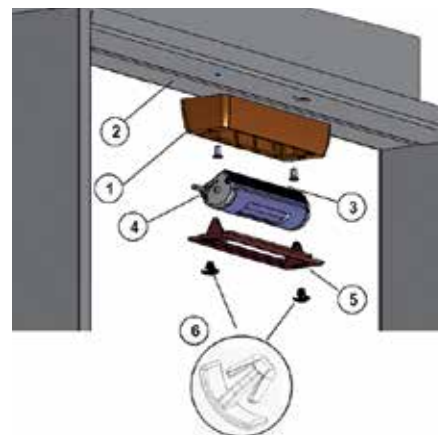

Povrchová montáž

Pre vypracovanie ponuky alebo otázky, prosím kontaktujte našu spoločnosť Schindler výahy a eskalátory a.s. na nižšie uvedených kontaktoch alebo prostredníctvom nášho Servisného technika alebo Oblastného vedúceho servisu.

Centrála spoločnosti:

Schindler výahy a eskalátory a.s.
Karadžičova 8
821 08 Bratislava
Tel.: +421 2 32 72 41 11
Fax: +421 2 32 72 40 00
E-mail: infosk@sk.schindler.com
www.schindler.sk

Servisné stredisko BRATISLAVA - NITRA:

Schindler výahy a eskalátory a.s.
Karadžičova 8
821 08 Bratislava
Tel.: +421 2 32 72 41 11
Fax: +421 2 32 72 40 00

Servisné stredisko ŽILINA - TRENČÍN:

Schindler výahy a eskalátory a.s.
Kragujevská 4
010 01 Žilina
Tel.: +421 41 50 009 32
Fax: +421 41 50 009 49

Servisné stredisko POPRAD - BANSKÁ BYSTRICA

Schindler výahy a eskalátory a.s.
Široká 4528
058 01 Poprad
Tel.: +421 52 77 672 15
Fax: +421 52 77 672 15

Servisné stredisko KOŠICE:

Schindler výahy a eskalátory a.s.
Jarmová 3
040 01 Košice
Tel.: +421 55 625 24 64
Fax: +421 55 728 78 11

Centrálny dispečing:

Tel.: 0850 123 724

Schindler