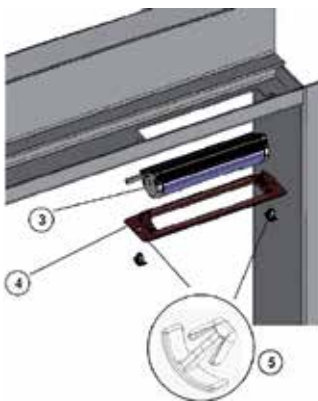

Inteligentný 3D senzor pohybu

Efektívna ochrana Vášho nákladného alebo lôžkového výahu

Inteligentný 3D senzor je moderná technológia, pomocou ktorej zvýšite bezpečnosť prevádzky Vášho výahu aj cestujúcich. Inteligentný 3D senzor zvyšuje stupeň ochrany výahových dverí tým, že monitoruje priestor pred vstupom do výahu a tak chráni ako cestujúcich, tak aj výahové dvere pred poškodením. 3D senzor je možné použiť aj s existujúcimi svetelnými 2D clonami pre zvýšenie bezpečnosti dverí výahu a na vytvorenie 3D ochrany. Senzor je vhodným doplnkom pre Vaše nákladné alebo nemocničné výahy.

Inteligentný 3D senzor pohybu

Efektívna ochrana Vášho nákladného alebo lôžkového výahu

Kľúčové charakteristiky:

- Aktívne detekčné pole senzoru vo výške 2 m – 200 x 900 mm
- Rýchla a jednoduchá inštalácia v prednej časti výahu na stred alebo na kraj rámu dverí
- Montáž na povrchu alebo ako vstavba
- Umiestnenie senzoru pod uhlom 30°
- Vhodné pre modernizované a staršie výahy
- Vďaka „TOF technológii“ (Time Of Flight) rozpozná rozdiel medzi osobou a predmetom
- Prevádzkový dosah 0,6–2,5 m
- Prevádzková teplota -20 °C až +45 °C
- Kábel 0,5 m, plus pripojovací kábel 2,8 m
- Napájacie napätie 24V DC
- Ochrana IP54