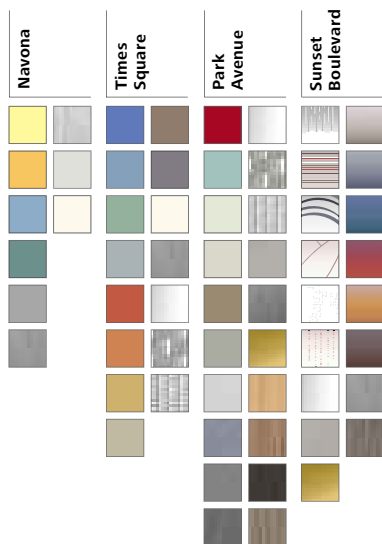

Alle variasjoner – 5 trinn. Denne heisen følger dine ideer.

Trinn 1

Kombiner farger og materialer.

Velg fra 4 design linjer, eller kombiner med glassvegger og dører.

Trinn 2

Velg dine betjeningspaneler.

Integrer rustfritt stål eller glasspaneler i svart eller hvit.

Trinn 3

Velg gulv og tak.

Velg tak i rustfritt stål med alternativer i matt eller gull finish med matchende gulv.