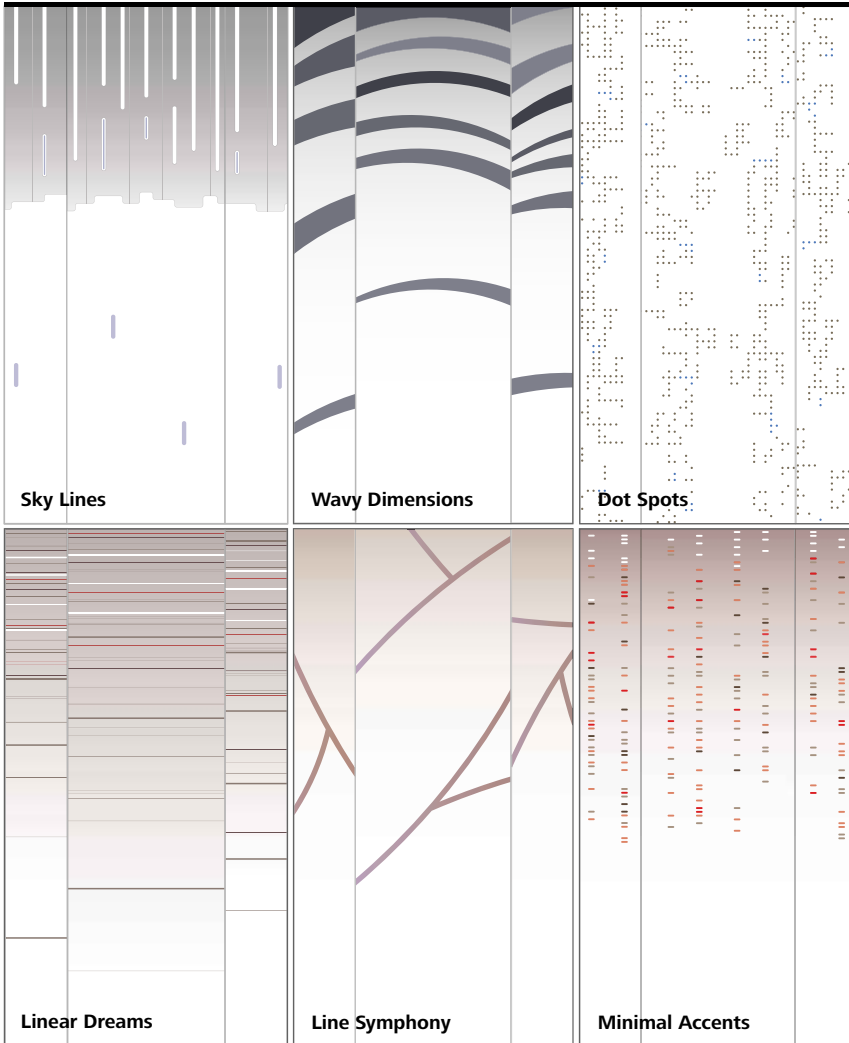

### Heisstol

### Belysning

### Vegger

Digitalt print på speil eller  
rustfritt stål

Sky Lines

Wavy Dimensions

Dot Spots

Linear Dreams

Line Symphony

Minimal Accents