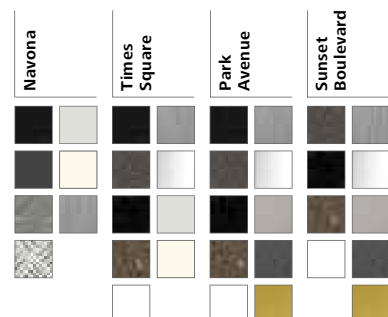

Alle variasjoner – 5 trinn. Denne heisen følger dine ideer.

Trinn 1

Kombiner farger og materialer.

Velg fra 4 design linjer, eller kombiner med glassvegger og dører.

Trinn 2

Velg dine betjeningspaneler.

Integrer rustfritt stål eller glasspaneler i svart eller hvit.

Trinn 3

Velg gulv og tak.

Velg tak i rustfritt stål med alternativer i matt eller gull finish med matchende gulv.