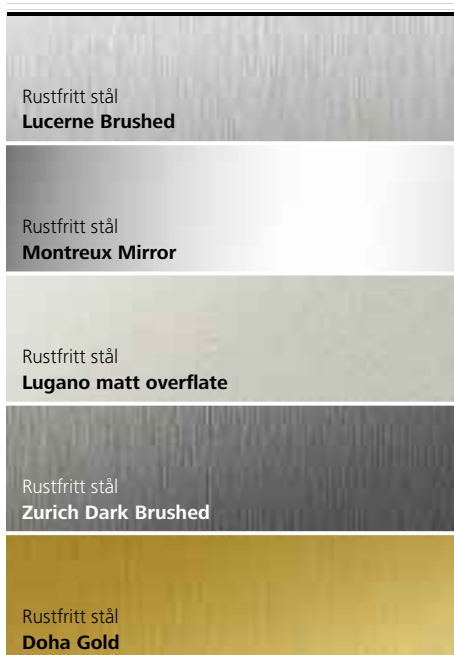

 **Vegger**

Laminat Dubai Blue	Laminat Seville Sunset	Laminat Siena Brown	Rustfritt stål Lucerne Brushed
Laminat Cadiz Blue	Laminat Tangier Orange	Laminat Milan Grey	Rustfritt stål Montreux Mirror
Laminat Tahiti Green	Laminat Aswan Yellow	Laminat Polar White	Rustfritt stål Geneva Dama
Laminat Athens Grey	Laminat Suez Grey		Rustfritt stål Lausanne Linen

Lucerne Brushed

Montreux Mirror

Lugano matt overflate

Zurich Dark Brushed

Doha Gold

Merk

Forbehold om endringer når det gjelder spesifikasjoner, valgmuligheter og farger. Alle heisstoler og valgmuligheter illustrert i denne brosjyren er kun eksemplarer. Disse kan avvike fra original i farge og material.

Belysning

Tak

Vegger
Print på glass

Detroit Grey

New York Sunset

Antalya Blue

Moscow Red

Luxor Gold

Marrakesh Mocha

Vegger
Rustfritt stål

Lucerne Brushed

Montreux Mirror

Lugano matt overflate

Zurich Dark Brushed

Doha Gold

Gulv