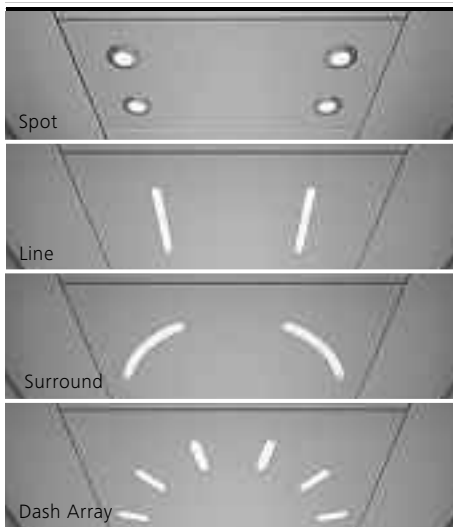

Glassvegger og -dører

Få en heis med utsikt. Velg glasspaneler for sideveggene eller bakveggen.

Sunset Boulevard

Digitalt print på rustfritt stål

Heisstol

Belysning

Tak

Vegger