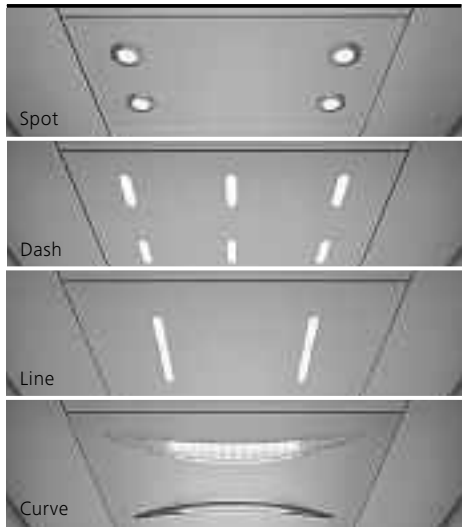

Wave

Alternativet «Wave», en avrundet overgang mellom taket og bakveggen.

Belyste håndlister og lister

Marker heisstolen med belyste håndlister og lister for en spesiell effekt og et varig inntrykk.

Glassvegger og -dører

Velg transparente glasspaneler for sideveggene eller bakveggen.

Park Avenue

Moderne og elegant.

Heisstol

Belysning

Tak

Vegger

Malt vegg bak glass Shanghai Red	Malt vegg bak glass «Metallic» Petersburg Amber	Malt vegg bak glass «Metallic» Stockholm Grey	Rustfritt stål Lausanne Linen	Laminat Slavonia Wood
Malt vegg bak glass Jodhpur Blue	Malt vegg bak glass «Metallic» Toronto Titanium	Rustfritt stål Lucerne Brushed	Rustfritt stål Lugano matt overflate	Laminat Vancouver Wood
Malt vegg bak glass Antigua Celestine	Malt vegg bak glass «Metallic» Leon Silver	Rustfritt stål Montreux Mirror	Rustfritt stål Zurich Dark Brushed	Laminat Chigago Wood
Malt vegg bak glass Helsinki Grey	Malt vegg bak glass «Metallic» Kashmir Blue	Rustfritt stål Geneva Dama	Rustfritt stål Doha Gold	Laminat Arosa Wood