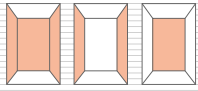

Glassvegger og -dører

Få en heis med utsikt. Velg glasspaneler for sideveggene eller bakveggen.

Sunset Boulevard

Digitalt print på rustfritt stål

Heisstol

Belysning

Tak

Vegger