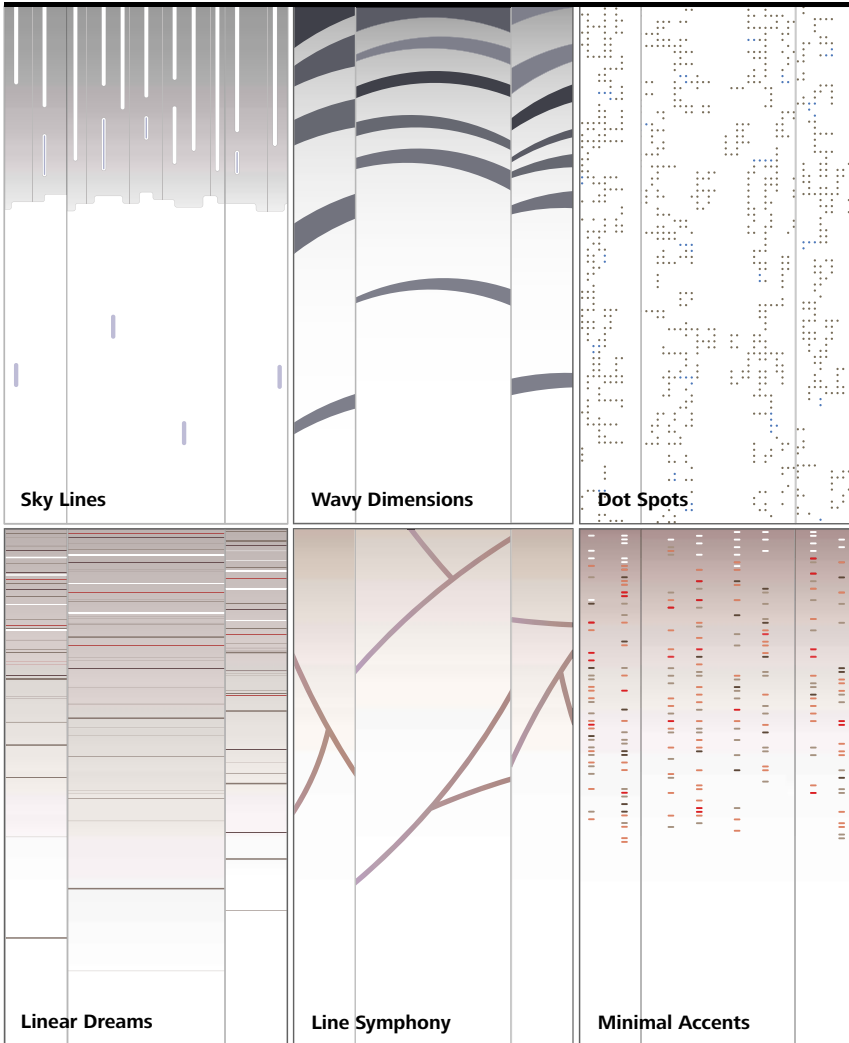

Glassvegger og -dører

Få en heis med utsikt. Velg glasspaneler for sideveggene eller bakveggen.

Sunset Boulevard

Digitalt print på rustfritt stål

Heisstol

Belysning

Tak

Vegger

Digitalt print på speil eller
rustfritt stål

Sky Lines

Wavy Dimensions

Dot Spots

Linear Dreams

Line Symphony

Minimal Accents

Vegger Rustfritt stål