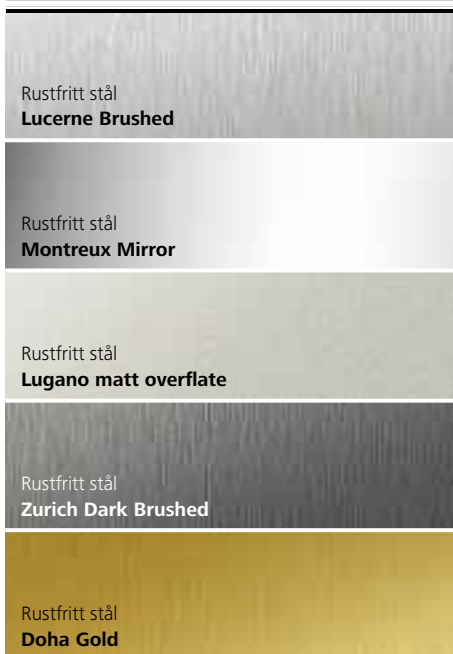

Sunset Boulevard

Digitalt print på rustfritt stål

Heisstol

Belysning

Tak