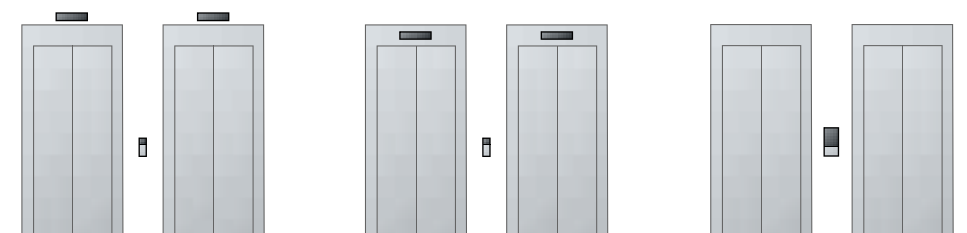

Speil på bakvegg i full høyde

Speil på halve bakvegg

Speil i 2 felter på bakvegg

Speil i 2 felter på sidevegg

Elegant design. Enkel å betjene.

En invitasjon til passasjer kontroll.

Linea 100

Funksjonell design med dekkplate i børstet rustfritt stål. Hvite anviserfelt med sort, godt lesbart rød LED punktmatrise display. Trykkknapper med rød bekreftelse.