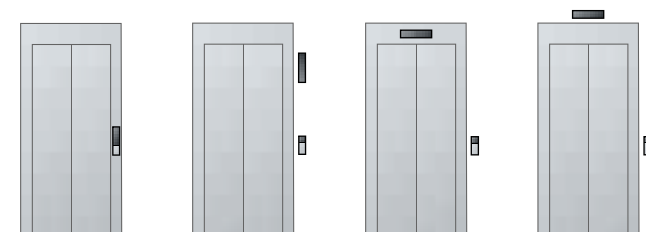

Speil på bakvegg i full høyde

Speil på halve bakvegg

Speil i 2 felter på bakvegg

Speil i 2 felter på sidevegg

Elegant design. Enkel å betjene.

En invitasjon til passasjer kontroll.

Linea 100

Funksjonell design med dekkplate i børstet rustfritt stål. Hvite anviserfelt med sort, godt lesbart rød LED punktmatrise display. Trykkknapper med rød bekreftelse.