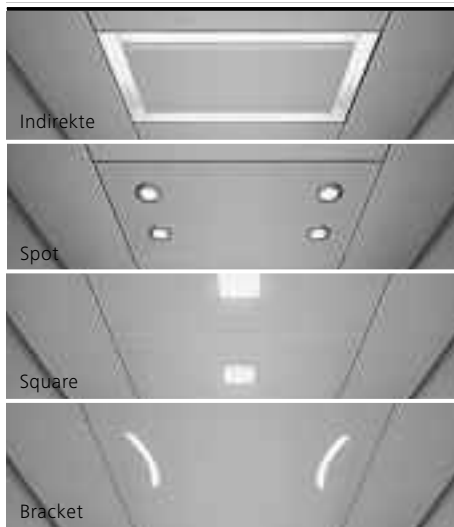

Få en heis med utsikt. Velg glasspaneler for sideveggene eller bakveggen.

Times Square

Si det med farger.

Heisstol

Belysning

Tak

Rustfritt stål
Lucerne Brushed

Rustfritt stål
Montreux Mirror