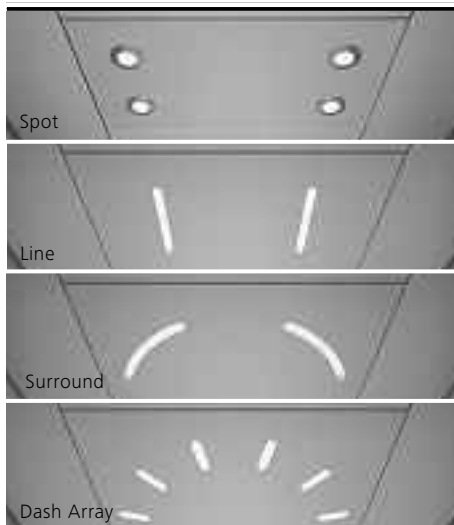

Sunset Boulevard

Digitalt print på glass

Heisstol

Belysning

Tak