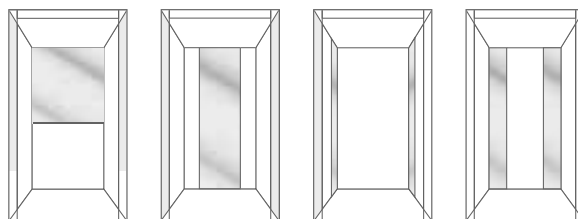

Stolinteriør med matchende tilleggsutstyr.

Tilleggsutstyr og valgmuligheter

Speil

Speil gir rom og bygninger en helt spesiell romfølelse. For å gi heisstolen mer dybde og /eller romfølelse kan speil i full høyde plasseres på sidevegg eller bakvegg. NB! Lovregulert.