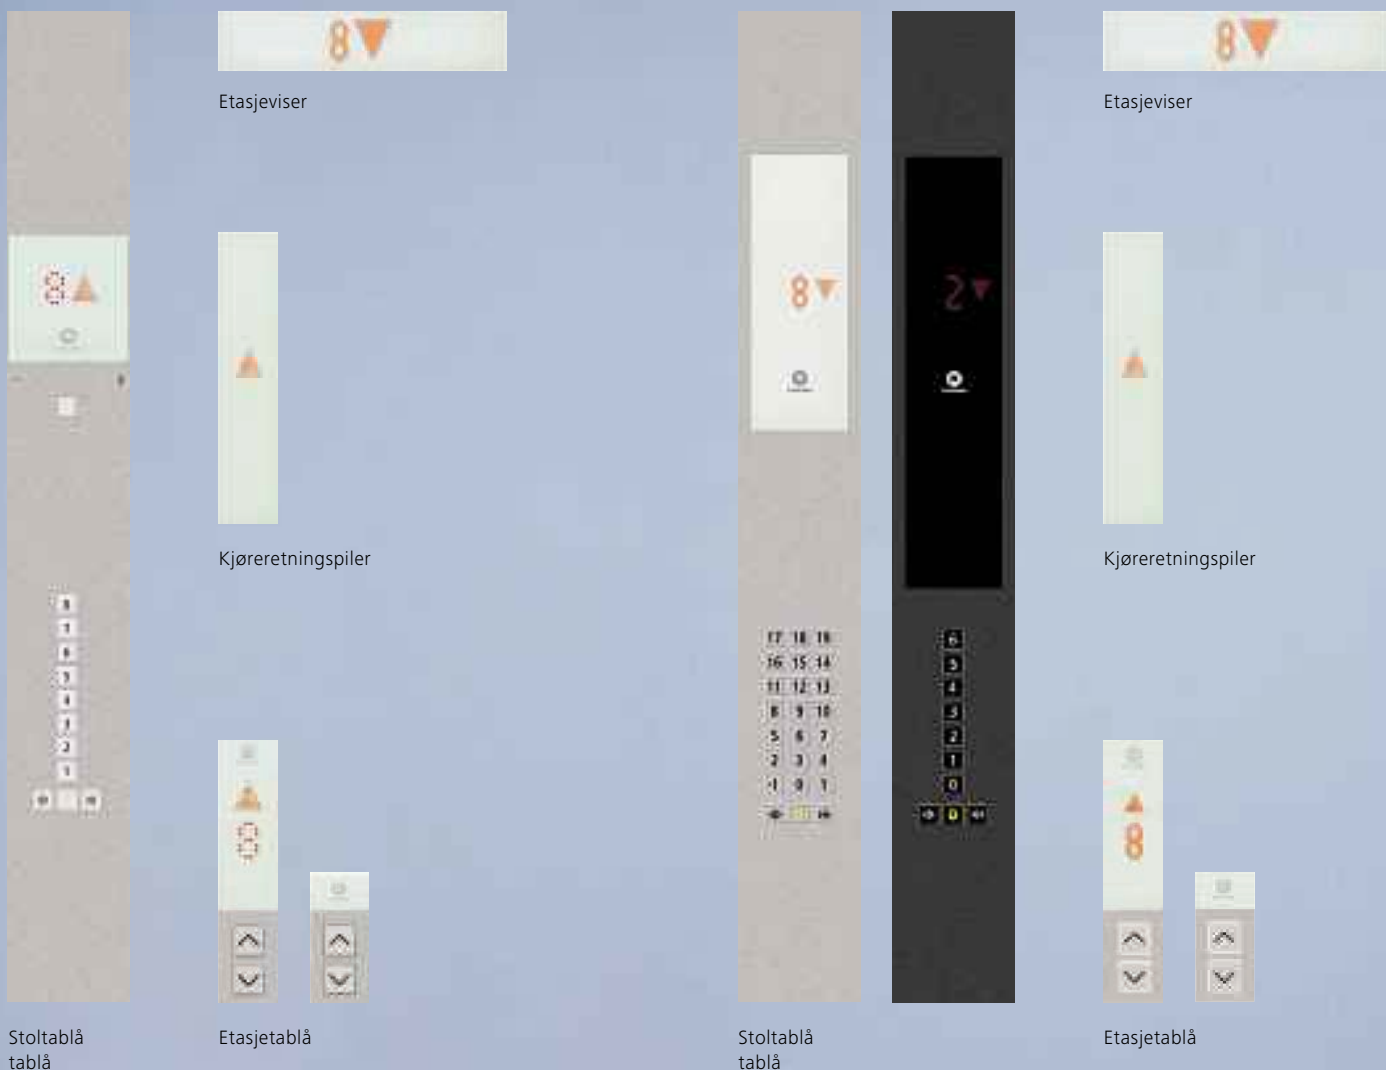

Speil på bakvegg i full høyde

Speil på halve bakvegg

Speil i 2 felter på bakvegg

Speil i 2 felter på sidevegg

Elegant design. Enkel å betjene.

En invitasjon til passasjer kontroll.

Linea 100

Funksjonell design med dekkplate i børstet rustfritt stål. Hvite anviserfelt med sort, godt lesbart rød LED punktmatrise display. Trykkknapper med rød bekreftelse.

Valgfritt

- Lukket tablåboks for heispasser
- Nøkkelplyter
- Knapper med blindeskrift

Linea 300

Variert dekkplate i rustfritt stål. Moderne og robust plate i børstet rustfritt stål, speilpolert eller mønstret. Trykkknapper med klart hvitt lys som blir røde når anrop registreres. Hvite eller sorte glasstavlå med godt lesbart rødt LED punktmatrise display.

Andre funksjoner

- TFT LCD-skjerm
- Forskjellige monteringsvalg for etasjetablå
- Nøkkelplytere
- Kortleser
- Knapper med blindeskrift

Stoltablå
tablå

Etasjetablå

Port terminal
med kortleser

Linea Vetro

Stilig og elegant sort eller hvitt glasspanel i full høyde kan integreres i stolinteriøret. Berøringssensitivt betjening, lettleselig anviserfelt TFT LCD display.