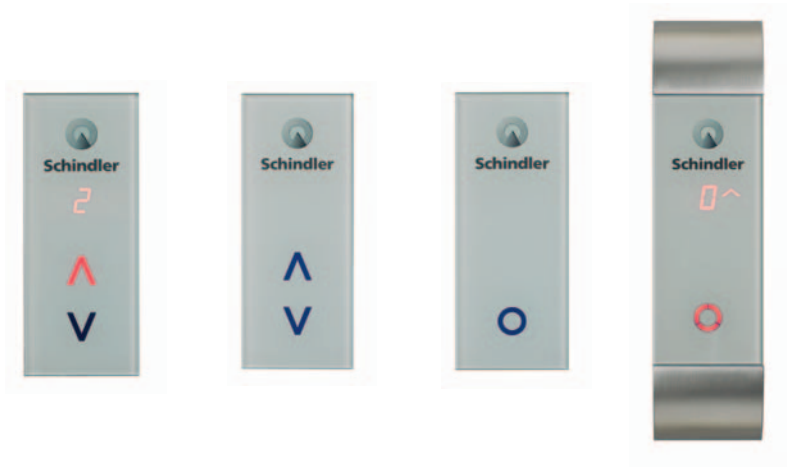

Los pulsadores son sensibles al tacto, haciendo que las botoneras no sólo sean elegantes en su diseño sino también fáciles de usar.

La más novedosa tecnología

Sus valores internos son tan interesantes como los que se pueden ver: Las botoneras de cristal FI GL son las más novedosas en el mercado: Aseguran una comunicación totalmente fiable, clara y sencilla con el pasajero y reúne los requisitos necesarios para ascensores de instalaciones existentes, tanto para botoneras de cabina como de pisos.

Opciones prácticas

Otras opciones que armonizan con el diseño:

- Interruptores accionados con llave, instalados en la botonera de cabina, para funciones especiales como por ejemplo, acceder a determinadas plantas.
- Lector de tarjetas para restringir el acceso a ciertas plantas. Instalado invisiblemente detrás del panel de cristal, por lo que ofrece una mayor seguridad. Los datos para la autorización del usuario de la tarjeta, así como su piso de destino son almacenados en la tarjeta y comprobados automáticamente.
- Sintetizador de voz instalado en la botonera de cabina para facilitar a las personas con deficiencias visuales, el uso del ascensor.

Botonera de cabina

Botonera de piso

Llave en cabina

KT	Kits
AC	Accesorios
CW	Contrapesos
SA	Componentes de seguridad
FI	Botoneras e indicadores
CA	Cabinas
DO	Puertas
MM	Equipo mecánico
CO	Maniobras
DR	Grupo tractor

Schindler

Rápida instalación

Las botoneras de cabina y pisos FI GL pueden ser instaladas prácticamente en cualquier sitio.

Son fáciles y rápidas de instalar. Es una cuestión práctica.

Botoneras de piso

Indicadores de piso