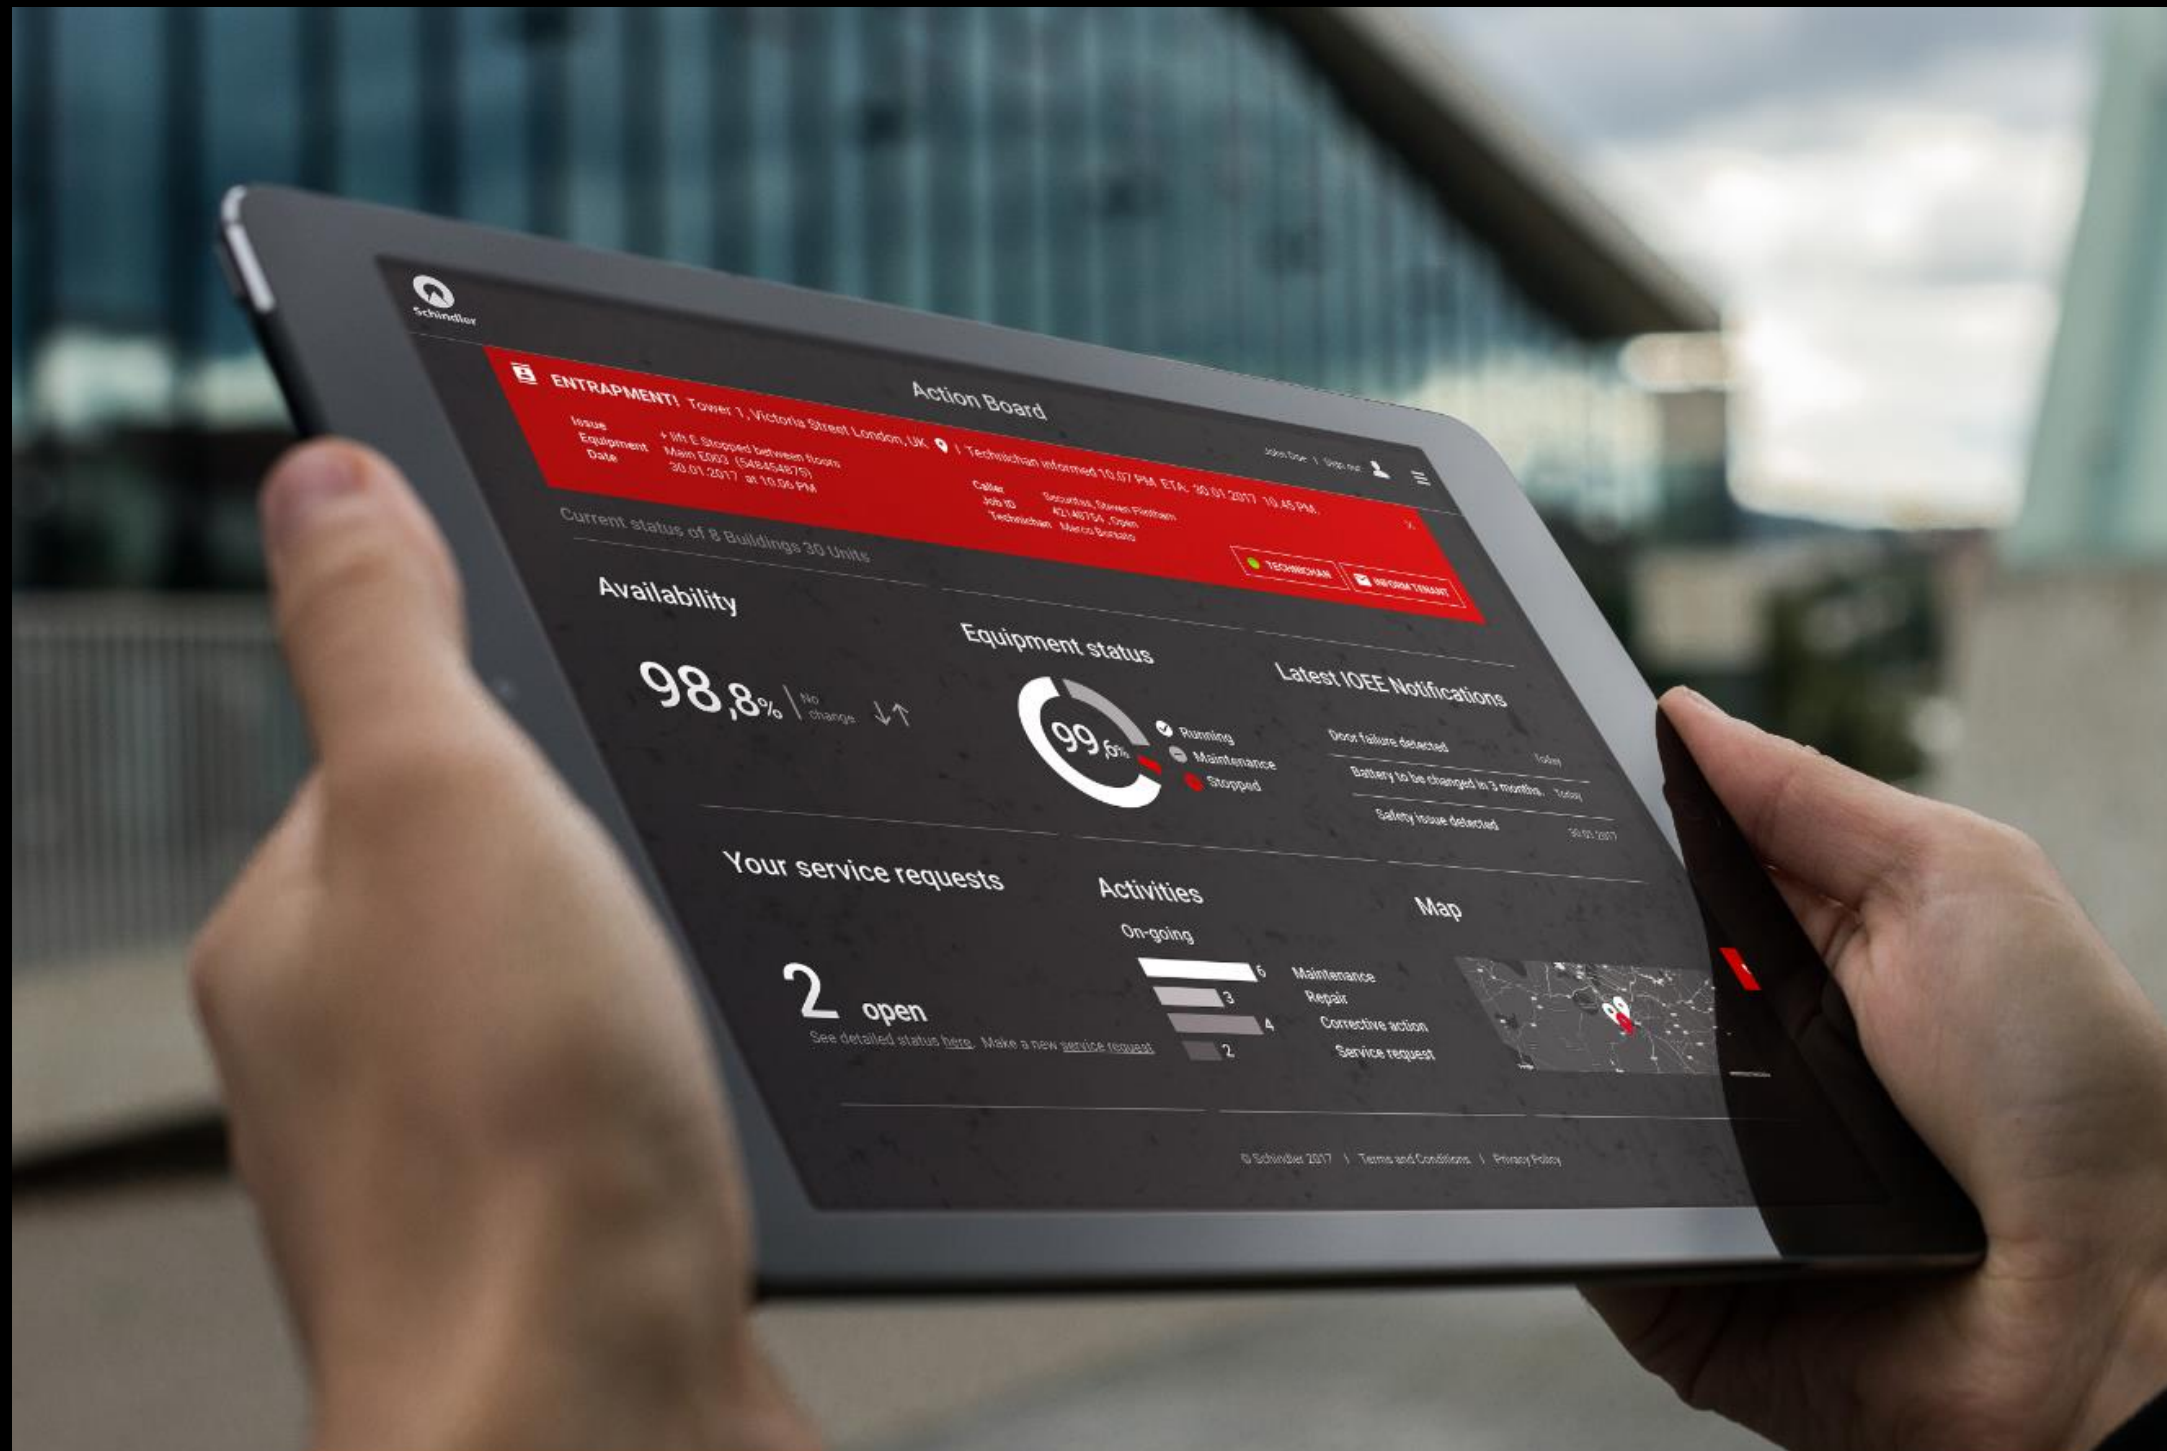

物聯網機盒

遠端監控

預先維護

產品設計提升

最新數位科技

Field Technician

Client

Connecting All Stakeholders in Real Time

First-in-Industry Closed Loop Service Platform

- 遠端監控並即時處理
- 預先維護並提供更多數位產品
- 客戶創造價值、提升乘客滿意度
- 即時溝通、深入洞察
- 設備狀態透明化

迅達智能管家 Schindler Actionboard

訊息與你觸手可及

重要訊息一目了然

- 大樓電梯設備一目了然
- 即時設備狀態及數據更新
- 地圖上顯示設備狀態
- 最新通知，包括維修，例常保養狀態，維修人員抵達時間等
- 通知大樓住戶電梯最新事件及狀態