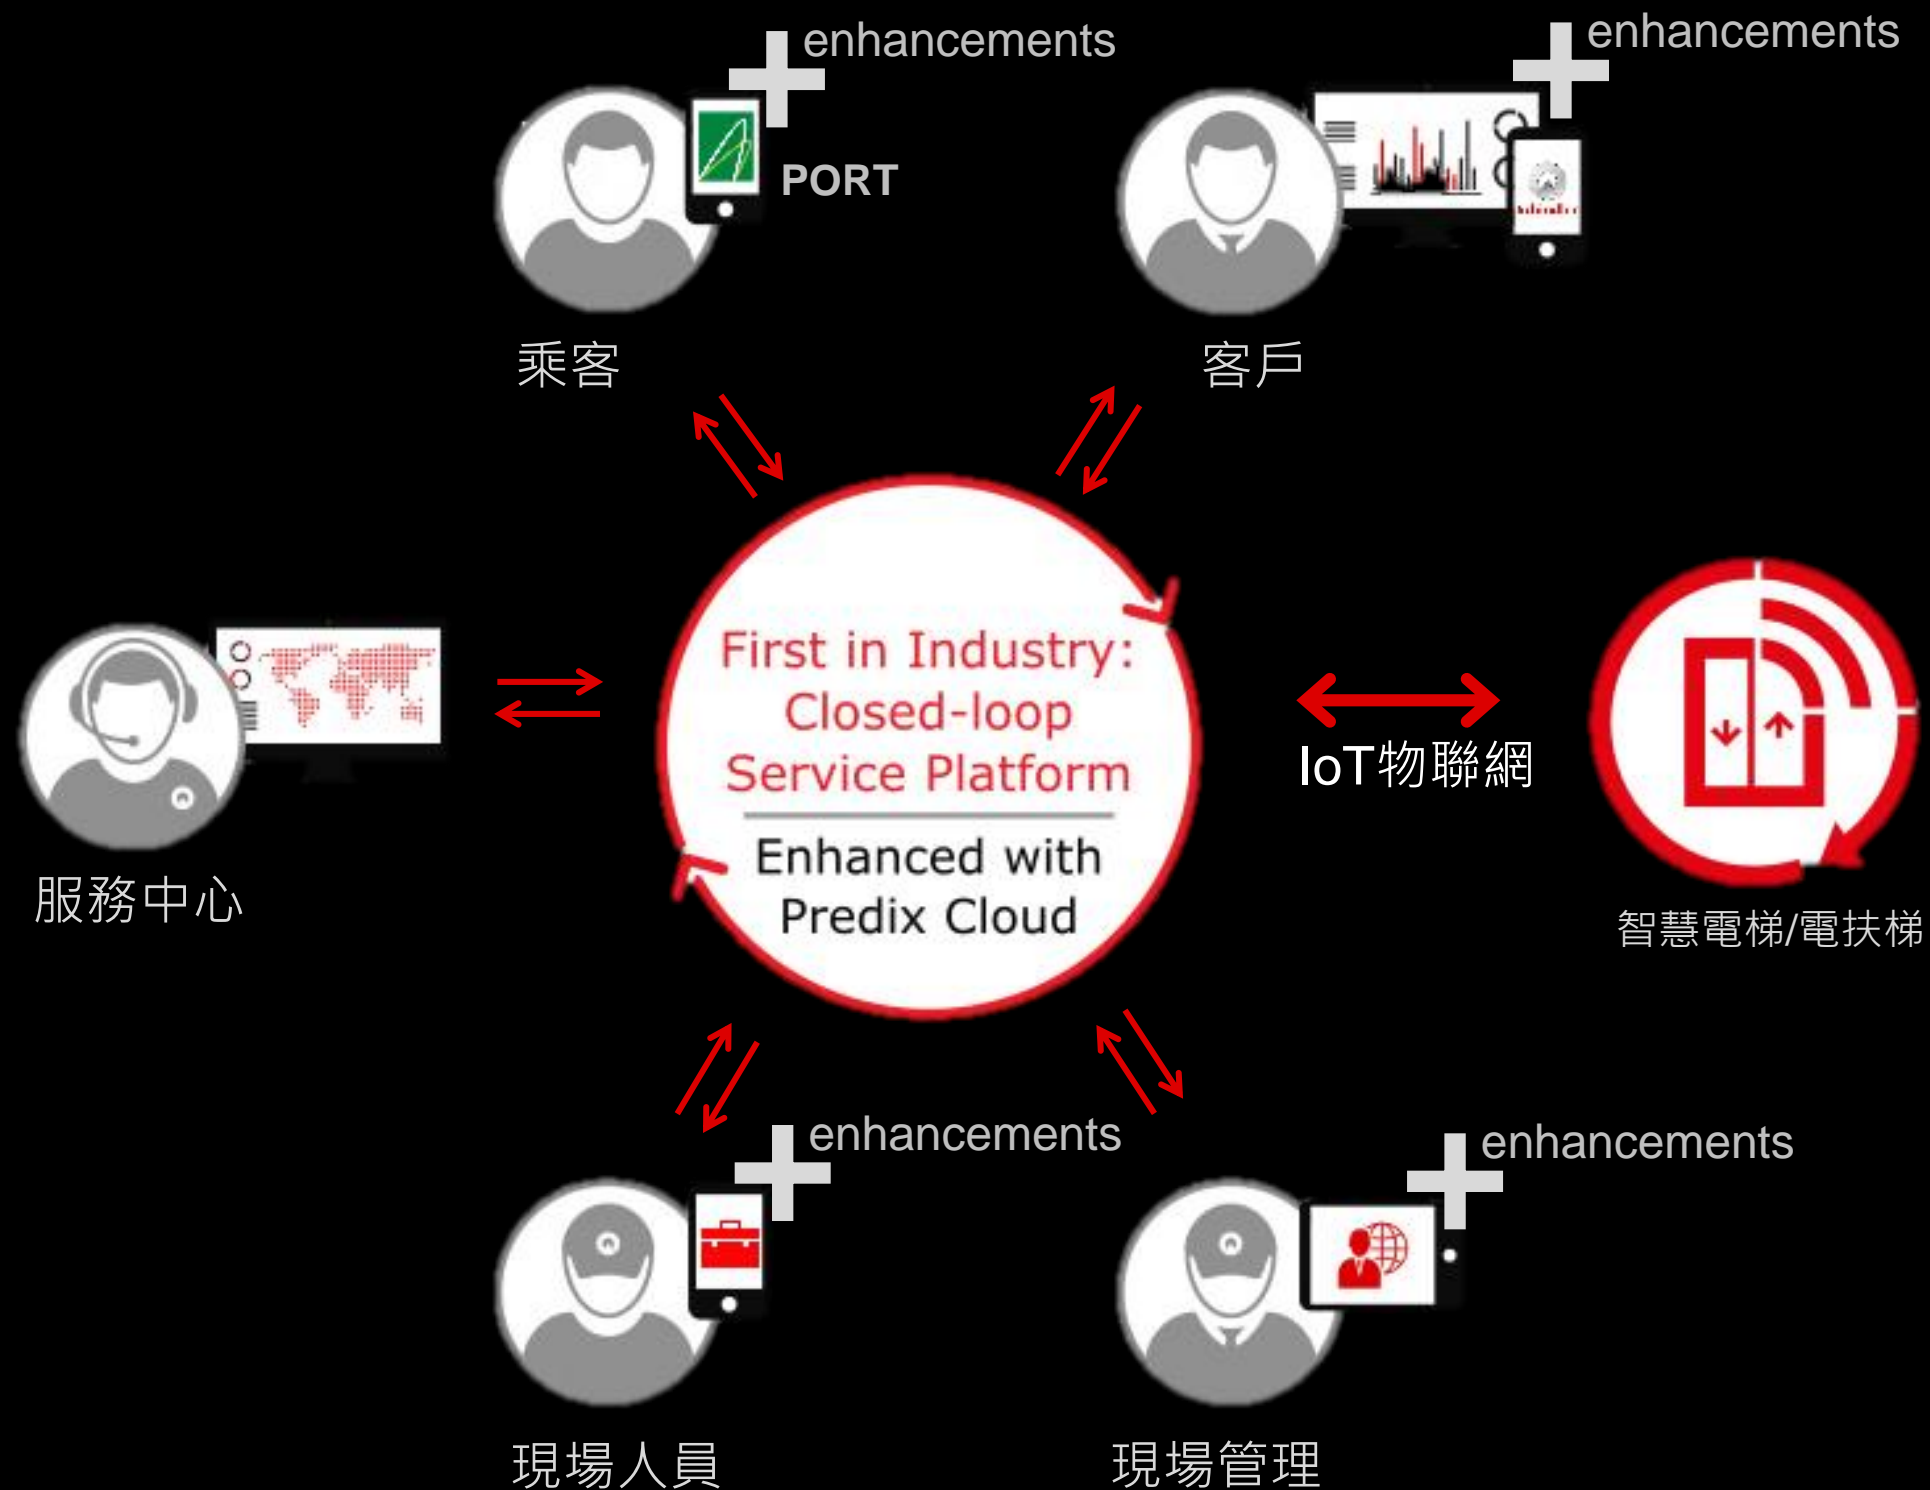

迅達物聯網，惠在當下，面向未來。

將數據轉化為結果

設備產生的數據經過進一步的分析和處理得到的結果，讓迅達在問題發生之前就能先識別、分析和解決可能產生的問題，進而大幅降低客戶停梯的時間。

大樓業主和設備管理人員可以訪問相關設備的運行、性能和商業數據，進而更完善地對樓宇進行維護和管理。

互動式及客製化的服務提供乘客更好的乘坐體驗。

執行時間

深入洞察

更加便利

Schindler Ahead 架構圖

From Connectivity to Business Outcome

監測及互動

收集電梯數據
及時互動反饋

通訊和連接

計算、無線傳輸
相關數據

深入洞察

將技術人員的專業與
先進數據分析做結合

物聯網機盒

遠端監控

預先維護

產品設計提升

最新數位科技

Field Technician

Client

Connecting All Stakeholders in Real Time

First-in-Industry Closed Loop Service Platform

- 遠端監控並即時處理
- 預先維護並提供更多數位產品
- 客戶創造價值、提升乘客滿意度
- 即時溝通、深入洞察
- 設備狀態透明化

迅達智能管家 Schindler Actionboard

訊息與你觸手可及

重要訊息一目了然

- 大樓電梯設備一目了然
- 即時設備狀態及數據更新
- 地圖上顯示設備狀態
- 最新通知，包括維修，例常保養狀態，維修人員抵達時間等
- 通知大樓住戶電梯最新事件及狀態