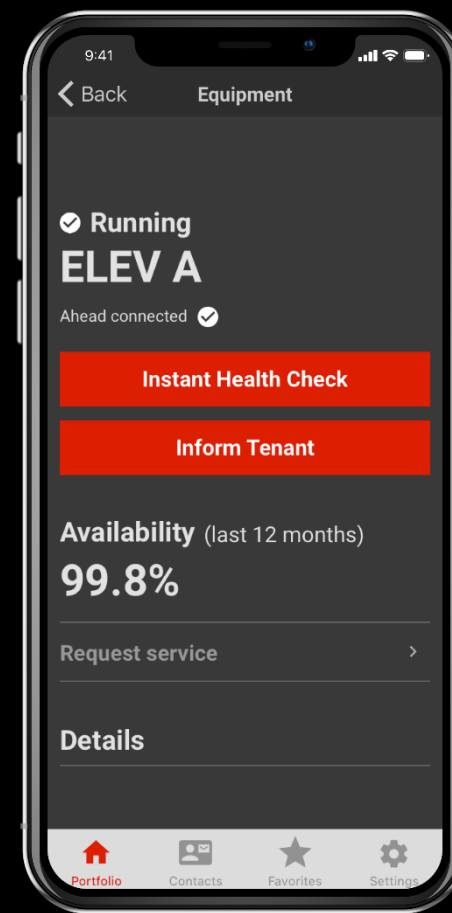

Schindler Ahead 架構圖

From Connectivity to Business Outcome

監測及互動

收集電梯數據
及時互動反饋

通訊和連接

計算、無線傳輸
相關數據

深入洞察

將技術人員的專業與
先進數據分析做結合

迅達智能管家 Schindler ActionBoard

設備查檢，迅速確實

✘ SVC ELEV 01 CAB# (S1911796)
5601 MAIN ST HOUSTON

Status | Log Book | Contract | Notifications

Monthly availability
100%

Environmental Condition
✔ System Power

Supervisory Systems
✔ Tele-Alarm
✔ Tele-Monitoring

Emergency components
✔ Emergency Light
✔ Cabin Light
✘ System Battery

INFORM TENANTS
INSTANT HEALTH CHECK
MAKE NEW SERVICE REQUEST

Door Opening & Closing

- 歷史數據和即時大數據提高分析準確性
- 實時設備狀態
- 隨時隨地檢測所有樓層的電扶梯

- 關鍵訊息一覽無遺
- 簡易操作
- 快速導航設計

- 操作簡單
- 即時實用

- 與未來接軌
- 卓越的優質服務
- 不斷成長進步

迅達智能管家 Schindler ActionBoard

手機App可供下載使用

迅達全天候自動檢測診斷

效率更高、效能更佳

品質

20%