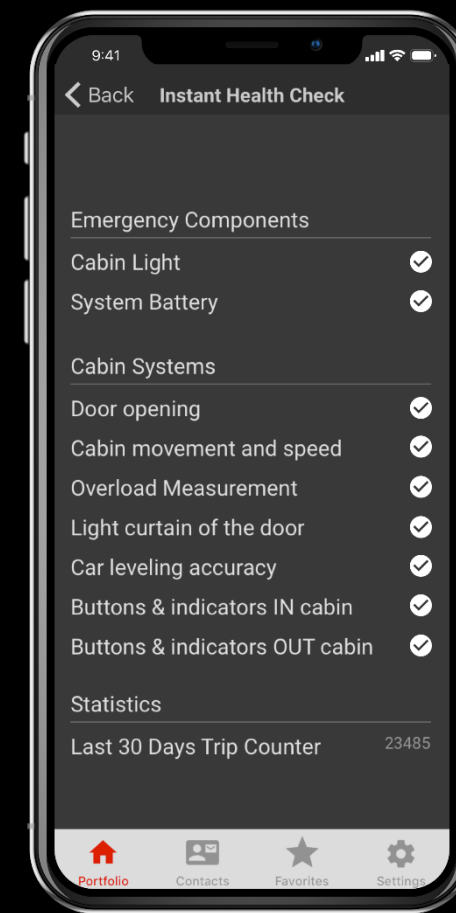

Emergency components
✔ Emergency Light
✔ Cabin Light
✘ System Battery

INFORM TENANTS
INSTANT HEALTH CHECK
MAKE NEW SERVICE REQUEST

Door Opening & Closing

- 歷史數據和即時大數據提高分析準確性
- 實時設備狀態
- 隨時隨地檢測所有樓層的電扶梯

- 關鍵訊息一覽無遺
- 簡易操作
- 快速導航設計

- 操作簡單
- 即時實用

- 與未來接軌
- 卓越的優質服務
- 不斷成長進步

迅達智能管家 Schindler ActionBoard

手機App可供下載使用

迅達全天候自動檢測診斷

效率更高、效能更佳

品質

20%