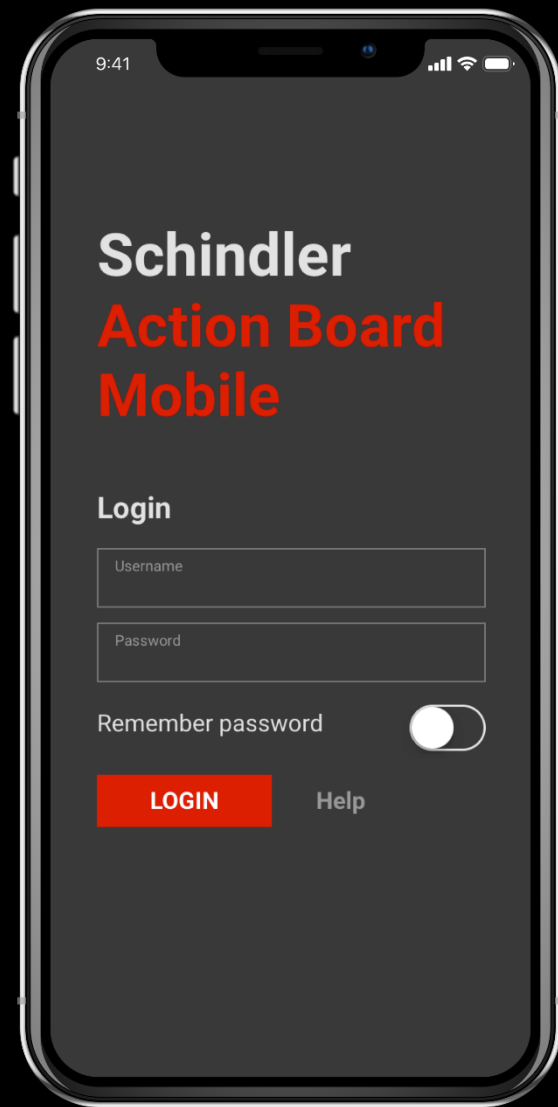

Emergency components
✔ Emergency Light
✔ Cabin Light
✘ System Battery

INFORM TENANTS
INSTANT HEALTH CHECK
MAKE NEW SERVICE REQUEST

Door Opening & Closing

- 歷史數據和即時大數據提高分析準確性
- 實時設備狀態
- 隨時隨地檢測所有樓層的電扶梯

- 關鍵訊息一覽無遺
- 簡易操作
- 快速導航設計

- 操作簡單
- 即時實用

- 與未來接軌
- 卓越的優質服務
- 不斷成長進步

迅達智能管家 Schindler ActionBoard

手機App可供下載使用

迅達全天候自動檢測診斷

效率更高、效能更佳

品質

20%