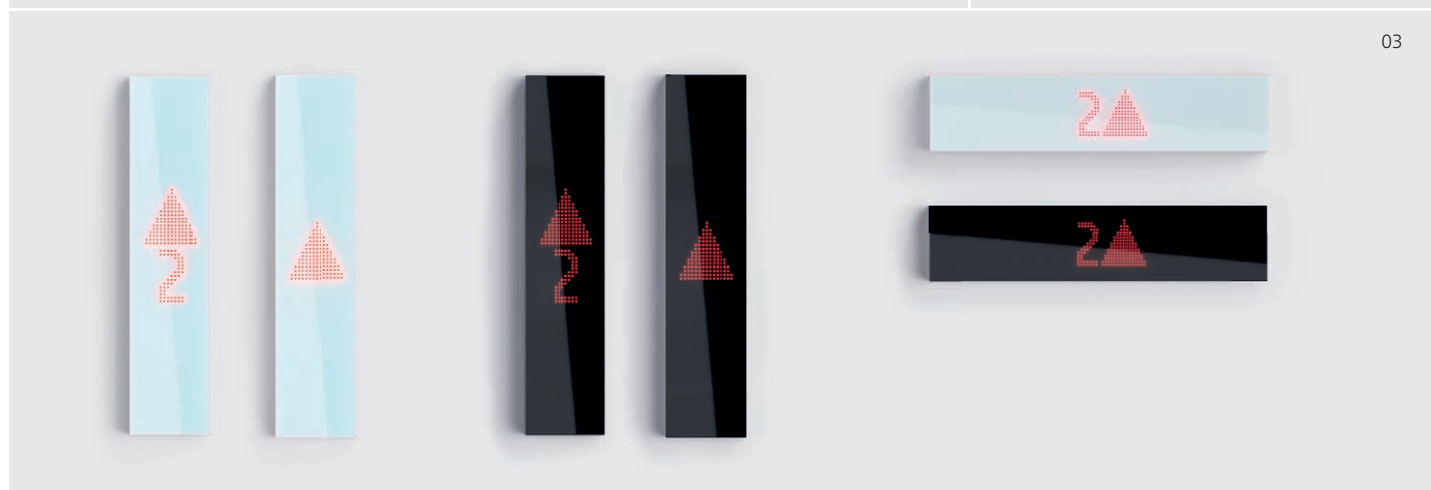

Ukazatele a ovládací panely v kabině i na nástupišti

Linea 300

Stylový ovládací panel podtrhuje moderní vzhled výtahu. Displej je integrován do černého tvrzeného skla s tlačítky umístěnými na elegantní černé nerezové oceli nebo do bílého tvrzeného skla na typickou povrchovou úpravu nerezové oceli. K dispozici je varianta maticového LED či TFT displeje.

Dostupné pro

Schindler 3000 (Plus)
Schindler 5000 (Plus)