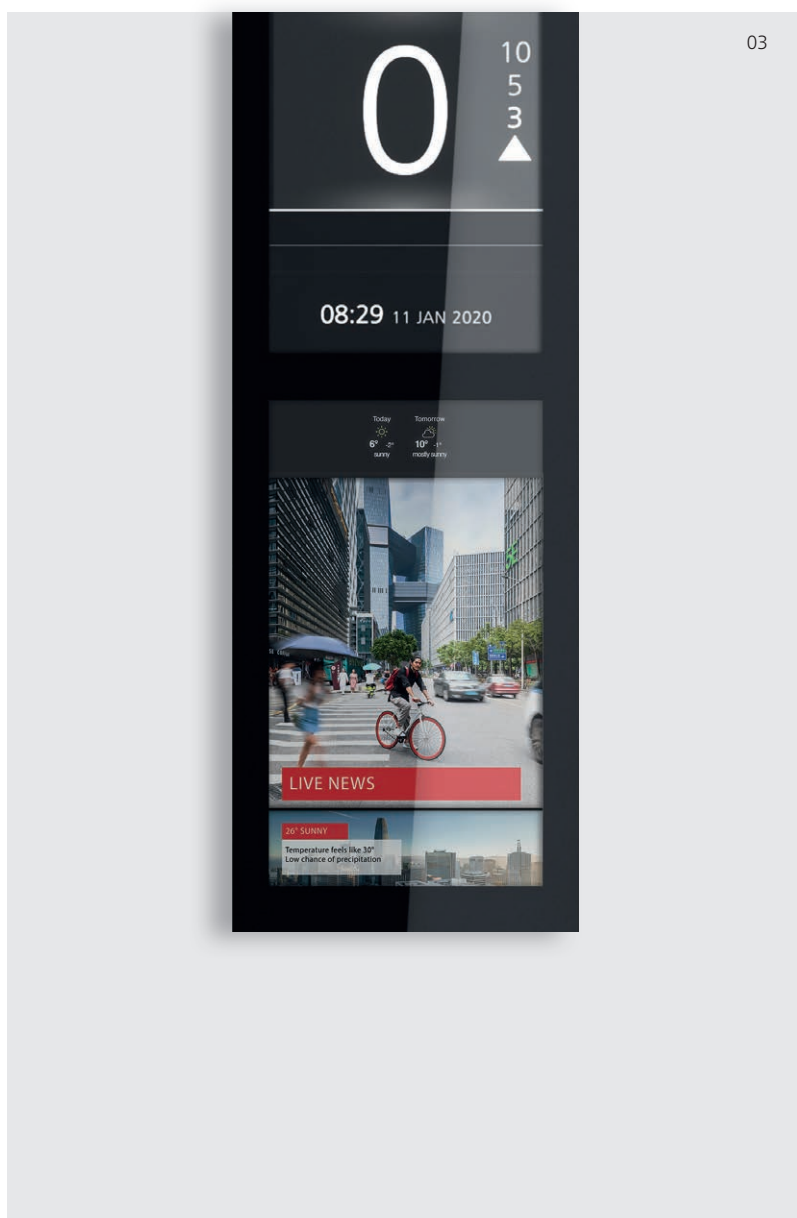

Ukazatel polohy a směru jízdy kabiny

Stylová tlačítka ovladatelná dotykem nebo gestem

Ukazatele a ovládací panely v kabině i na nástupišti

Linea 800 SmartTouch

Luxusní provedení ovládacího panelu Linea 800 SmartTouch udělá dojem i na náročné uživatele. Full HD dotykový panel a stylový design zrcadlového skla poskytují jedinečný vizuální zážitek a umožňují unikátní interakci cestujícího s výtahem. Pomocí webového rozhraní lze snadno spravovat obsah na obrazovce integrované přímo v ovládacím panelu.

Dostupné pro

Schindler 5000 (Plus)

03

- 01 Ovládací panel v kabině se třemi LCD displeji
- 02 Dotykový ovládací panel na nástupišti s možností zadání volby gestem
- 03 Snadná a efektivní správa zobrazovaného obsahu
- 04 Jednoduchá a rychlá správa popisků jednotlivých stanic na LCD displeji