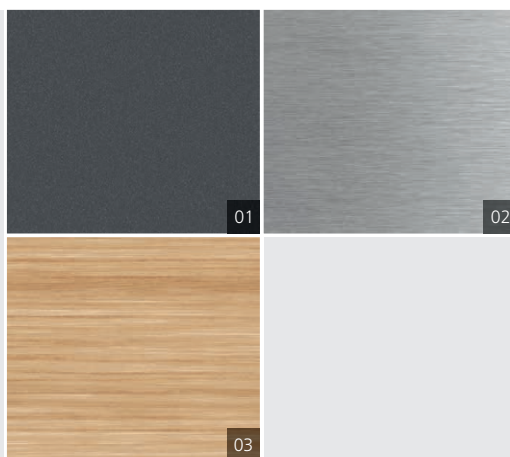

Vyberte si tvar madla:

Rovné, rovné se zaoblenými konci nebo oblé

Tvary a povrchové úpravy

Rovné

- 02 Nerezová ocel broušená "Lucerne"
- 03 Nerezová ocel zrcadlově leštěná "Montreux"

Rovné se zaoblenými konci

- 01 Lakované Riga Grey RAL 9006
- 02 Nerezová ocel broušená "Lucerne"
- 03 Nerezová ocel zrcadlově leštěná "Montreux"

Oblé

- 01 Lakované Riga Grey RAL 9006
- 02 Nerezová ocel broušená "Lucerne"
- 03 Nerezová ocel zrcadlově leštěná "Montreux"

Nárazové lišty

Ochrana interiéru kabiny

Nárazové lišty slouží k ochraně stěn kabiny a zachování jejího elegantního vzhledu. Nárazové lišty jsou k dispozici v různých výškách a materiálech, jako jsou nerezová ocel, plast (PVC) nebo dřevo.

Vyberte si z různých výšek podle vašich požadavků. K dispozici v provedení z nerezové oceli, plastu (PVC) nebo dřeva.

- | | |
|----|---|
| 01 | Plast (PVC), černý lak Jet Black RAL 9005 |
| 02 | Nerezová ocel broušená "Lucerne" |
| 03 | Dřevo masiv |