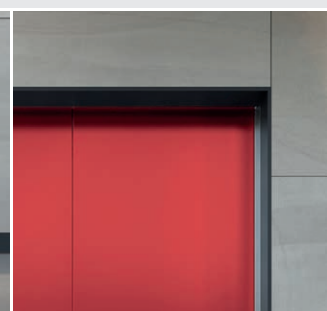

Zvolte si optimální uspořádání prvků (pro simplex nebo multiplex) s variantou umístění do rámu šachetních dveří či na stěnu.