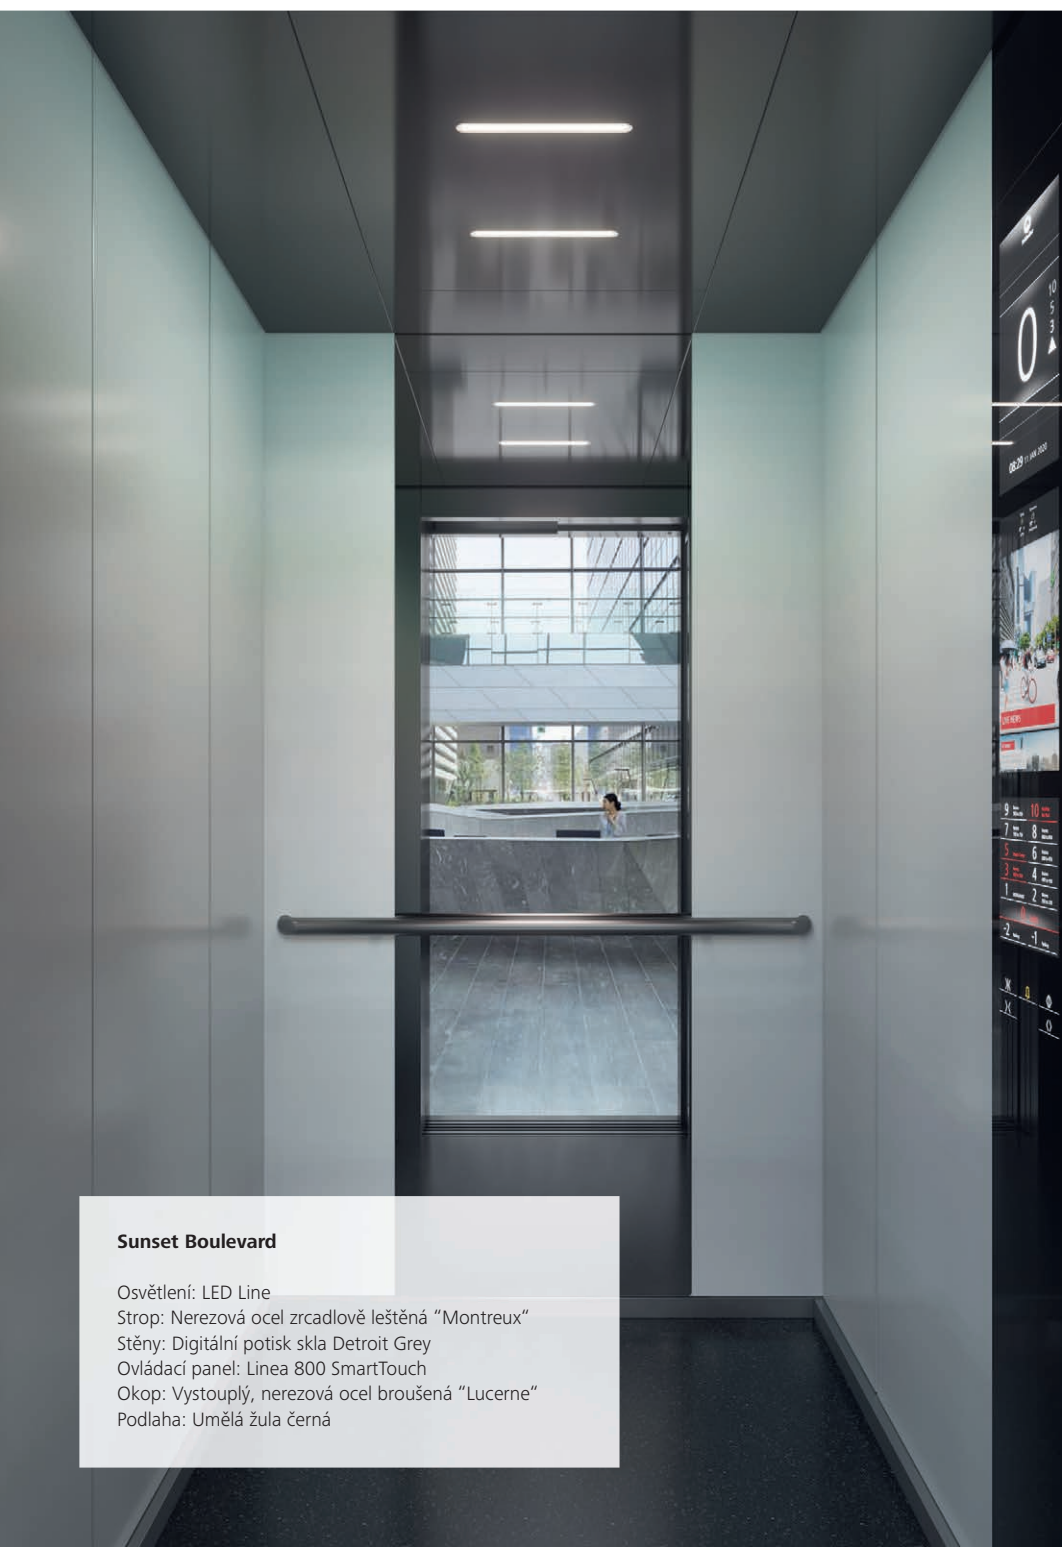

Sunset Boulevard

Inspirativní a výjimečná

Kombinace materiálů nejvyšší kvality, podmanivých vzorů a barevných přechodů udělá dojem na každého. Hodí se do honosných prostor luxusních hotelů, stejně jako do moderně pojatých administrativních budov i prémiových rezidenčních objektů.

Dostupné pro
Schindler 5000 (Plus)

Sunset Boulevard

Osvětlení: LED Line

Strop: Nerezová ocel zrcadlově leštěná "Montreux"

Stěny: Digitální potisk skla Detroit Grey

Ovládací panel: Linea 800 SmartTouch

Okop: Vystouplý, nerezová ocel broušená "Lucerne"

Podlaha: Umělá žula černá