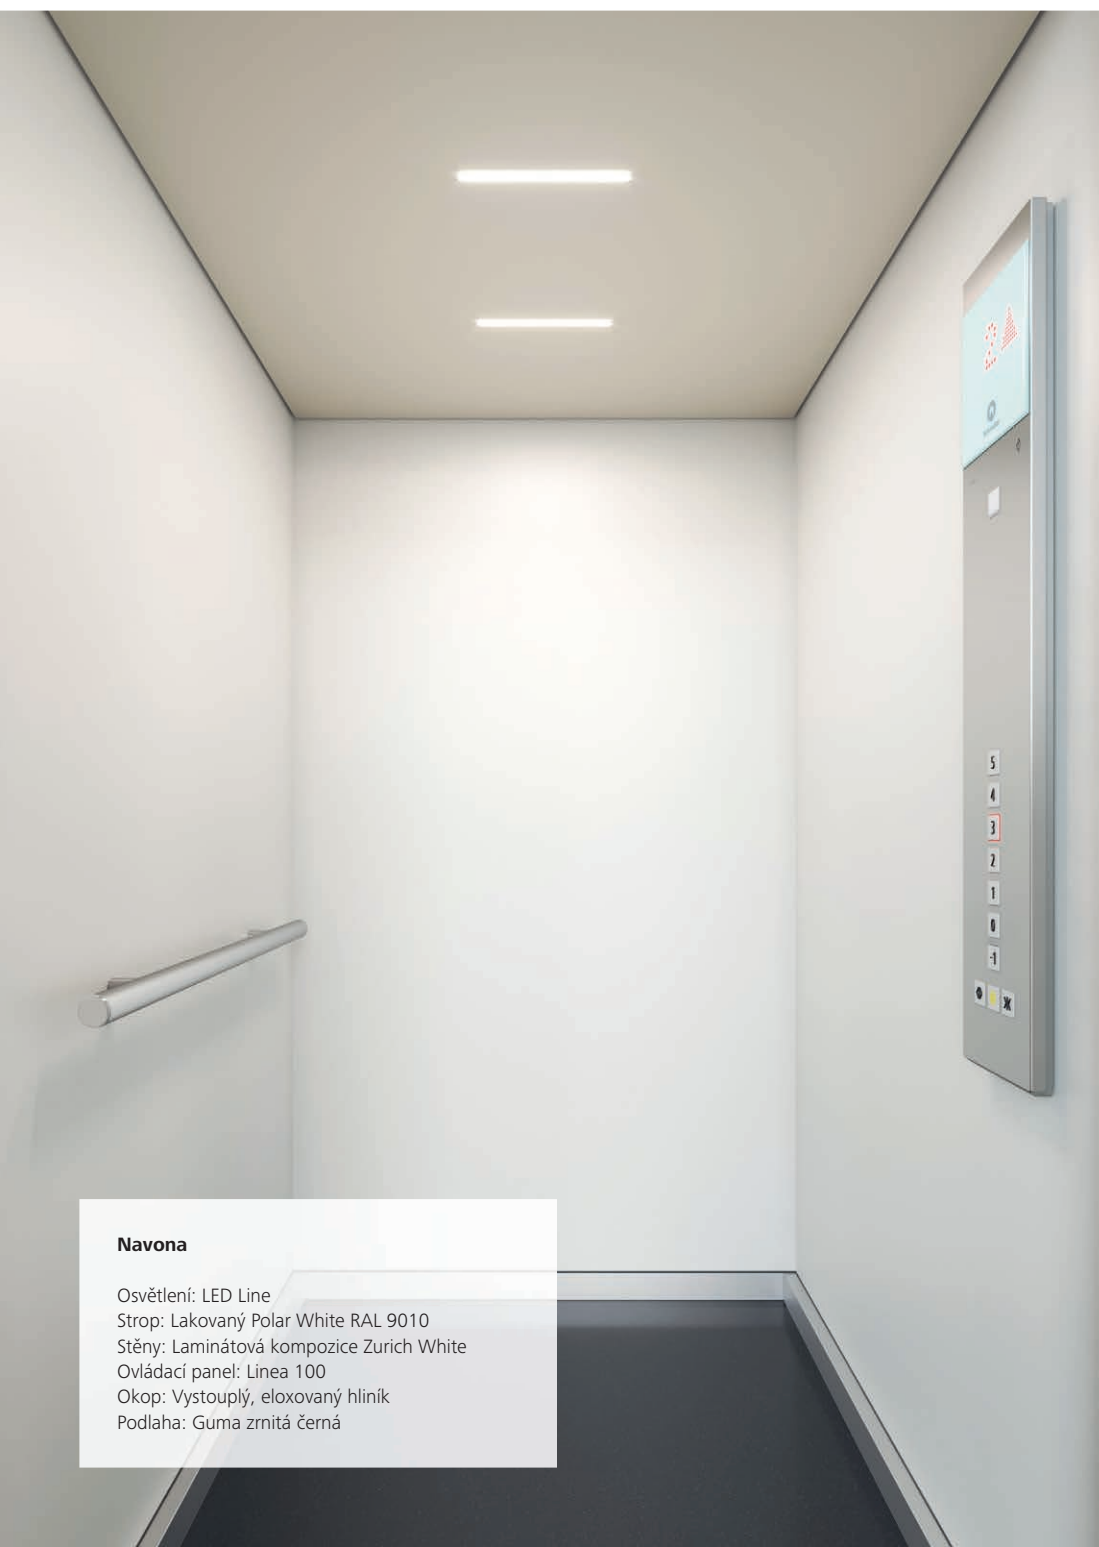

Dostupné pro

Schindler 1000
Schindler 3000 (Plus)
Schindler 5000 (Plus)

Navona

Osvětlení: LED Line
Strop: Lakovaný Polar White RAL 9010
Stěny: Laminátová kompozice Zurich White
Ovládací panel: Linea 100
Okop: Vystouplý, eloxovaný hliník
Podlaha: Guma zrnitá černá