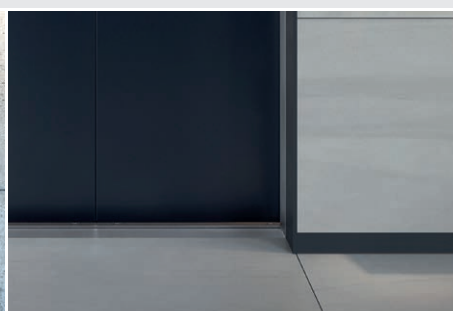

Zvolte si optimální uspořádání prvků (pro simplex nebo multiplex) s variantou umístění do rámu šachetních dveří či na stěnu.