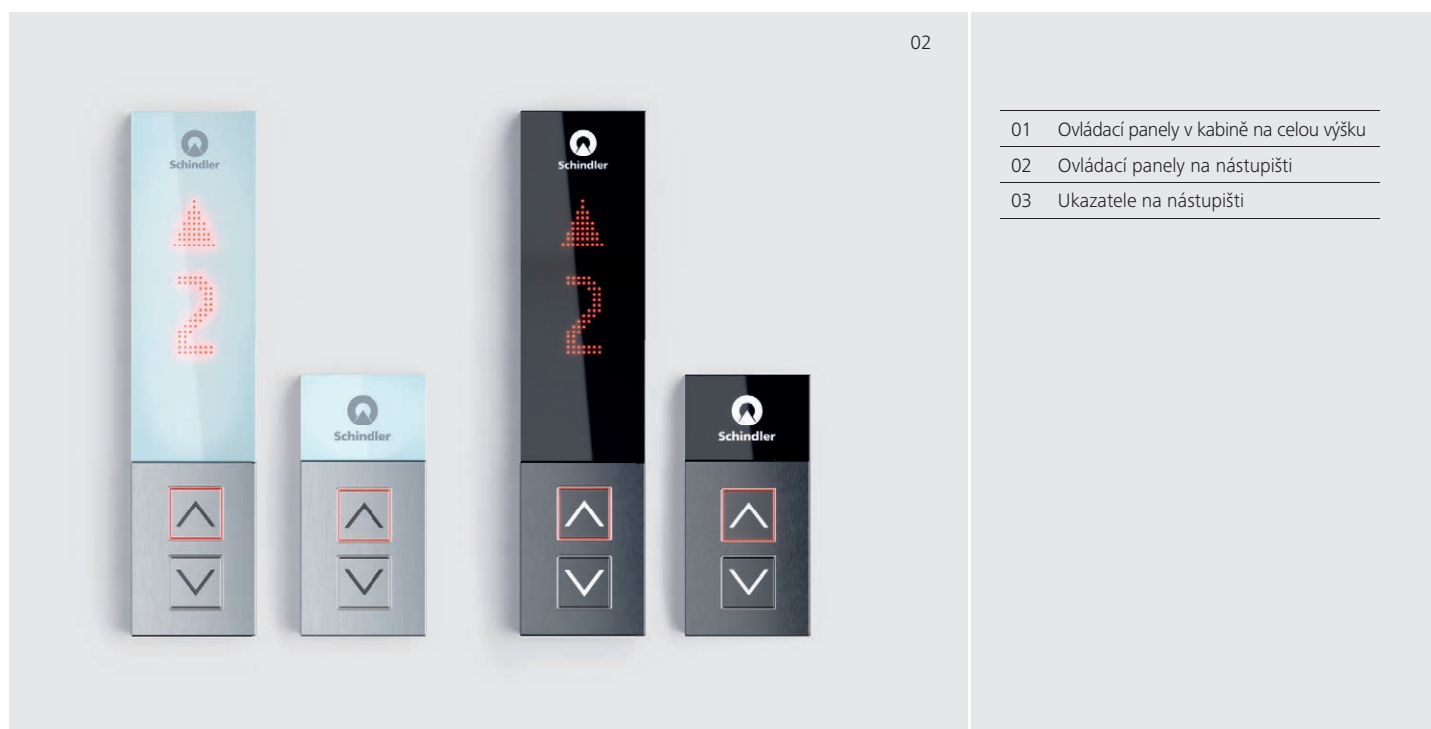

Ukazatele a ovládací panely v kabině i na nástupišti

Linea 300

Stylový ovládací panel podtrhuje moderní vzhled výtahu. Displej je integrován do černého tvrzeného skla s tlačítky umístěnými na elegantní černé nerezové oceli nebo do bílého tvrzeného skla na typickou povrchovou úpravu nerezové oceli. K dispozici je varianta maticového LED či TFT displeje.

Dostupné pro

Schindler 3000 (Plus)
Schindler 5000 (Plus)