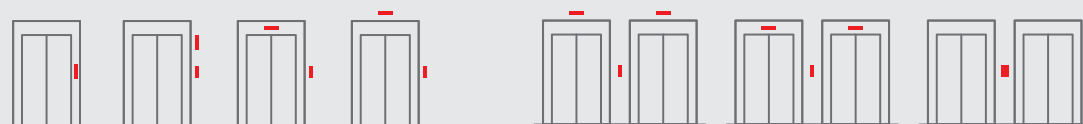

Šachetní dveře

Pro stylový vstup

Výtah je srdcem budovy, a proto je třeba ho sladit s jejím konceptem. Výrazným prvkem jsou šachetní dveře, pro jejichž provedení můžete vybírat ze široké škály barev i povrchů.

Umístění ovládacích panelů na nástupišti a ukazatelů polohy a směru jízdy