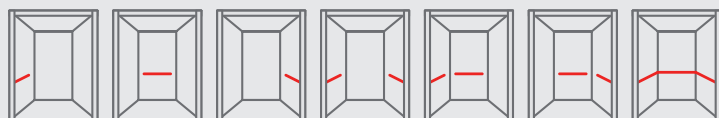

Sunset Boulevard

Stěny: Lakované sklo Shanghai Red

Zrcadlo: Zadní stěna, celá výška, prostřední panel

Madla

Široký výběr tvarů a povrchových úprav

Madla dodávající cestujícím pocit bezpečí jsou vyrobena z nerezové oceli. K dostání jsou v různých povrchových úpravách a také tvarech. Vybrat si můžete oblá, rovná, rovná se zaoblenými konci nebo oblá kopírující část obvodu kabiny. Stanou se přirozenou, a navíc atraktivní součástí kabiny vašeho výtahu.

Madla podle vašich představ

Široká nabídka umožňuje madla sladit s kabinou výtahu jak pokud jde o celkový styl, tak o povrchovou úpravu.

Na boční či zadní stěnu kabiny je lze nainstalovat v různých kombinacích buď samostatně nebo spojené do celků. Spoj přitom může být rovný nebo zaoblený.