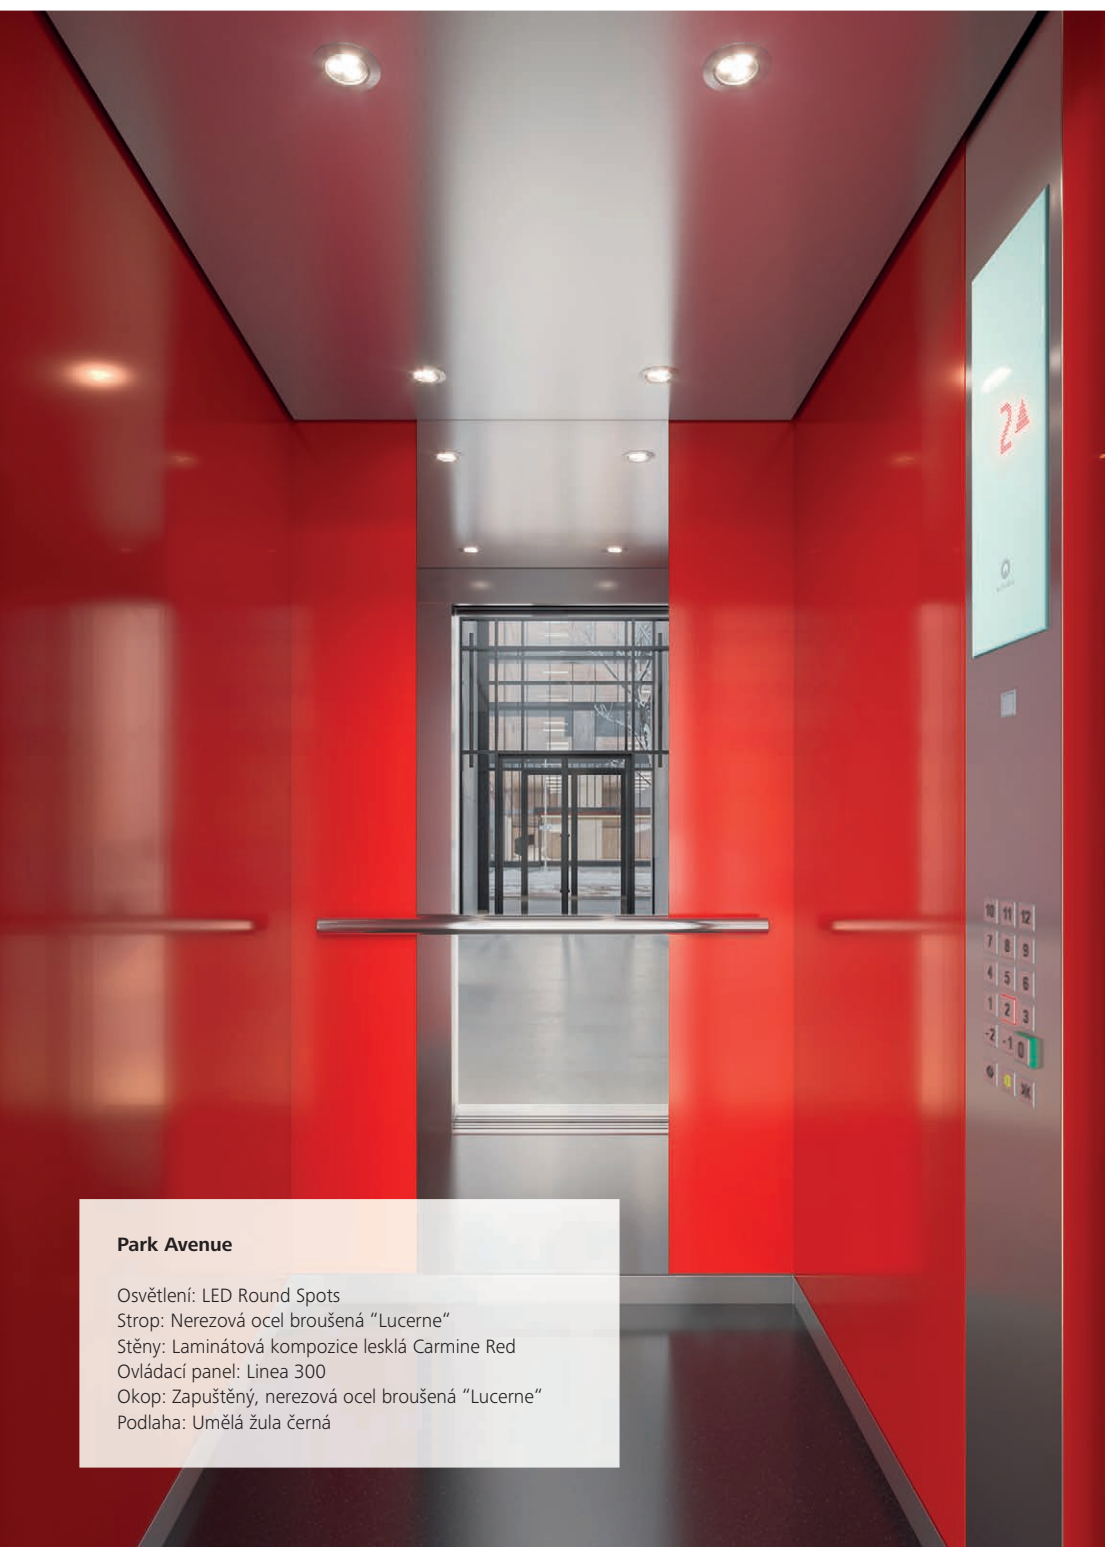

Park Avenue

Sofistikovaná a elegantní

Zvolte si dřevěné a texturované laminátové prvky, které dodají výtahu elegantní a nadčasový vzhled, nebo vsadte na čistou eleganci v podání dekorativně lakovaného skla či různých povrchových úprav nerezové oceli. K dokonalosti designové řady Park Avenue přispívá široká nabídka zpracování pohledů.

Dostupné pro

Schindler 3000 (Plus)
Schindler 5000 (Plus)

Park Avenue

Osvětlení: LED Round Spots

Strop: Nerezová ocel broušená "Lucerne"

Stěny: Laminátová kompozice lesklá Carmine Red

Ovládací panel: Linea 300

Okop: Zapuštěný, nerezová ocel broušená "Lucerne"

Podlaha: Umělá žula černá