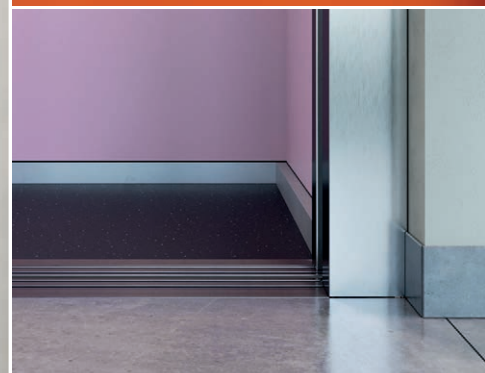

Dostupné pro

Schindler 1000
Schindler 3000 (Plus)
Schindler 5000 (Plus)

Navona

Osvětlení: LED Line
Strop: Lakovaný Polar White RAL 9010
Stěny: Laminátová kompozice Zurich White
Ovládací panel: Linea 100
Okop: Vystouplý, eloxovaný hliník
Podlaha: Guma zrnitá černá