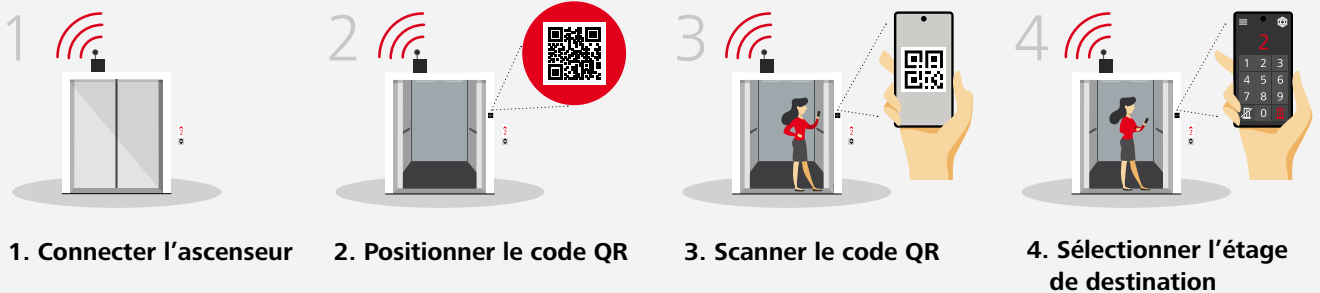

Schindler Ahead ElevateMe

Commande d'ascenseur par Smartphone

Appeler l'ascenseur et le commander simplement à l'aide d'un Smartphone – la nouvelle application Ahead ElevateMe de Schindler le permet. Au moyen d'une interface intuitive, les passagers atteignent leur destination de manière hygiéniquement sûre et confortable, sans toucher aux boutons d'appel.

Comment ça marche?

Avantages pour les passagers

Fonctionnement plus sûr Davantage de sécurité et d'hygiène dans les ascenseurs car le contact physique avec les éléments de commande est réduit au minimum, voire n'est plus nécessaire.

Nouveau confort L'application permet une interaction nouvelle et plus confortable entre le passager et l'ascenseur. Par ailleurs, d'autres services et prestations seront ajoutés à l'avenir.

Utilisation intuitive L'interface intuitive est facile à utiliser et à comprendre. Elle offre une expérience utilisateur fluide et agréable.