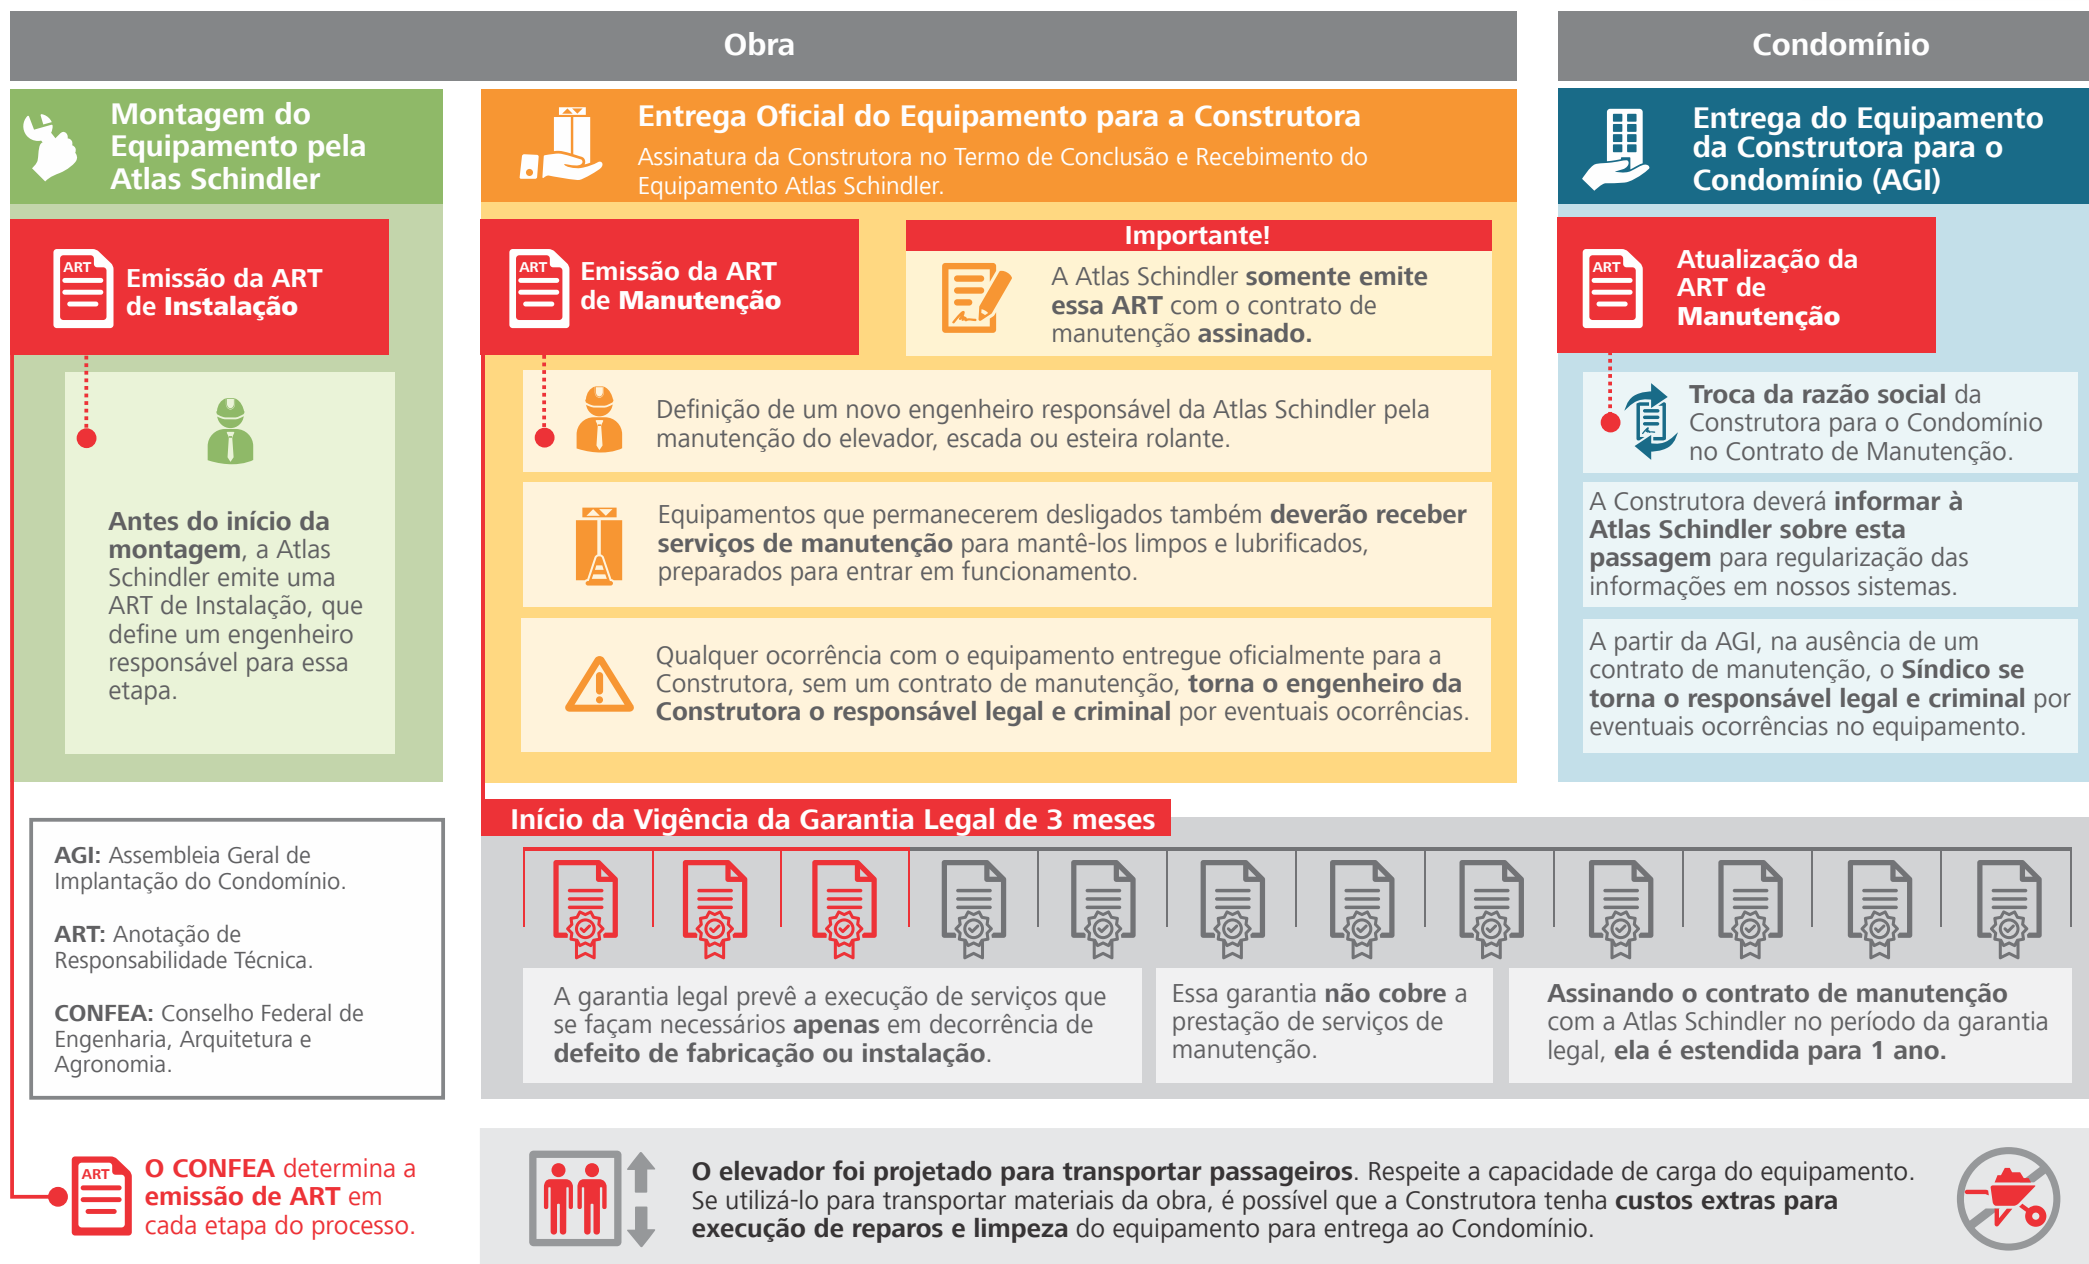

A entrega do Elevador, Escada ou Esteira Rolante e a importância do contrato de manutenção

Atlas Schindler

Mais do que cumprir normas técnicas e exigências legais, é função da Atlas Schindler e da Construtora oferecer um ambiente seguro a todos na obra. Fique atento para as responsabilidades em cada etapa.

AGI: Assembleia Geral de Implantação do Condomínio.

ART: Anotação de Responsabilidade Técnica.

CONFEA: Conselho Federal de Engenharia, Arquitetura e Agronomia.

 **O CONFEA determina a emissão de ART em cada etapa do processo.**