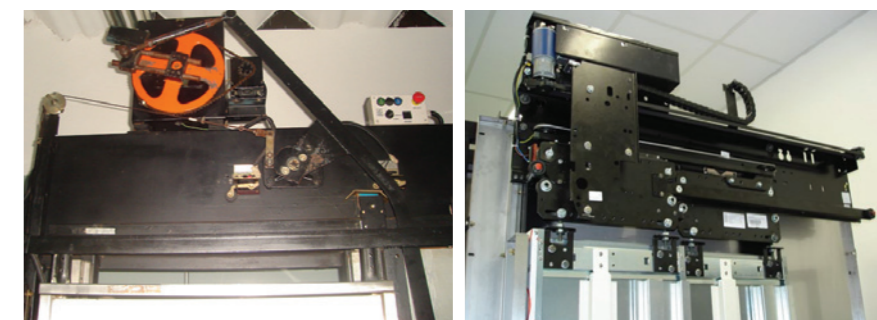

Como as portas trabalham continuamente abrindo e fechando em cada andar atendido, o Operador de Portas acaba sendo um dos itens mais requisitados do elevador. Por isso, com o passar dos anos, o desgaste natural desse conjunto resulta em aberturas e fechamentos com trepidações e ruídos e em sucessivas manutenções.

A modernização do Operador de Portas

Uma solução eficiente para atualizar tecnologicamente esse importante componente é a modernização do antigo sistema pelo novo Kit Operador de Porta Atlas Schindler.

O Kit é composto pelo novo operador (4), nova porta de cabina (5) e um conjunto de interfaces (6) que será fixado às antigas portas de pavimento de todos os andares, garantindo a adequada adaptação do novo sistema*. Caso o condomínio tenha interesse, também é possível substituir todas as portas de pavimento por versões mais modernas (sob consulta).

O novo Kit Operador de Portas permite ainda regular a velocidade de abertura e fechamento das portas eletronicamente, bem como torná-la variável, de maneira a atender às mais diferentes demandas.

* Para elevadores com muito tempo de uso, é necessário aplicar preventivamente um kit de reparo dos principais componentes da porta de pavimento antiga. O Consultor Técnico Comercial da sua região poderá oferecer mais explicações sobre esses componentes.

Operador de Portas Antigo

Novo Operador de Portas

Fotos meramente ilustrativas

Benefícios do novo Kit Operador de Portas

A modernização do conjunto Operador de Portas garantirá muitos benefícios para seu condomínio:

- Tecnologia mais moderna
- Portas com abertura e fechamento mais precisas, silenciosas e suaves
- Perfeito funcionamento que elimina trepidações e, conseqüentemente, o desgaste desnecessário de outras peças
- Melhora nos trincos e no travamento das portas, garantindo mais segurança aos passageiros
- Menores custos de manutenção
- Maior durabilidade dos equipamentos
- Valorização do patrimônio

Tabela de Aplicação - Kit Operador de Portas - Simultâneas

Porta de Pavimento	Abertura	Dimensões da Porta	
		Abertura (mm)* 	Altura (mm)*
Simultânea 	Central 	800, 850, 900, 950, 1000, 1050, 1100, 1150, 1200	2000, 2100
	Lateral Esquerda 	750, 800, 850, 900, 950, 1000, 1050, 1100, 1150, 1200	
	Lateral Direita 		

*Dimensões intermediárias exigem projeto especial de engenharia.

Abra as portas do seu condomínio para essa solução

O mais moderno sistema de abertura e de fechamento das portas de elevadores do mercado agora está disponível para seu edifício. O novo Kit Operador de Portas Atlas Schindler confere modernidade e atualização tecnológica aos seus elevadores, além de garantir mais segurança e tranquilidade aos usuários. Uma decisão com ótima relação custo x benefício para valorização do seu edifício. **Só quem faz o melhor elevador pode oferecer as melhores soluções para a modernização de seus equipamentos.**