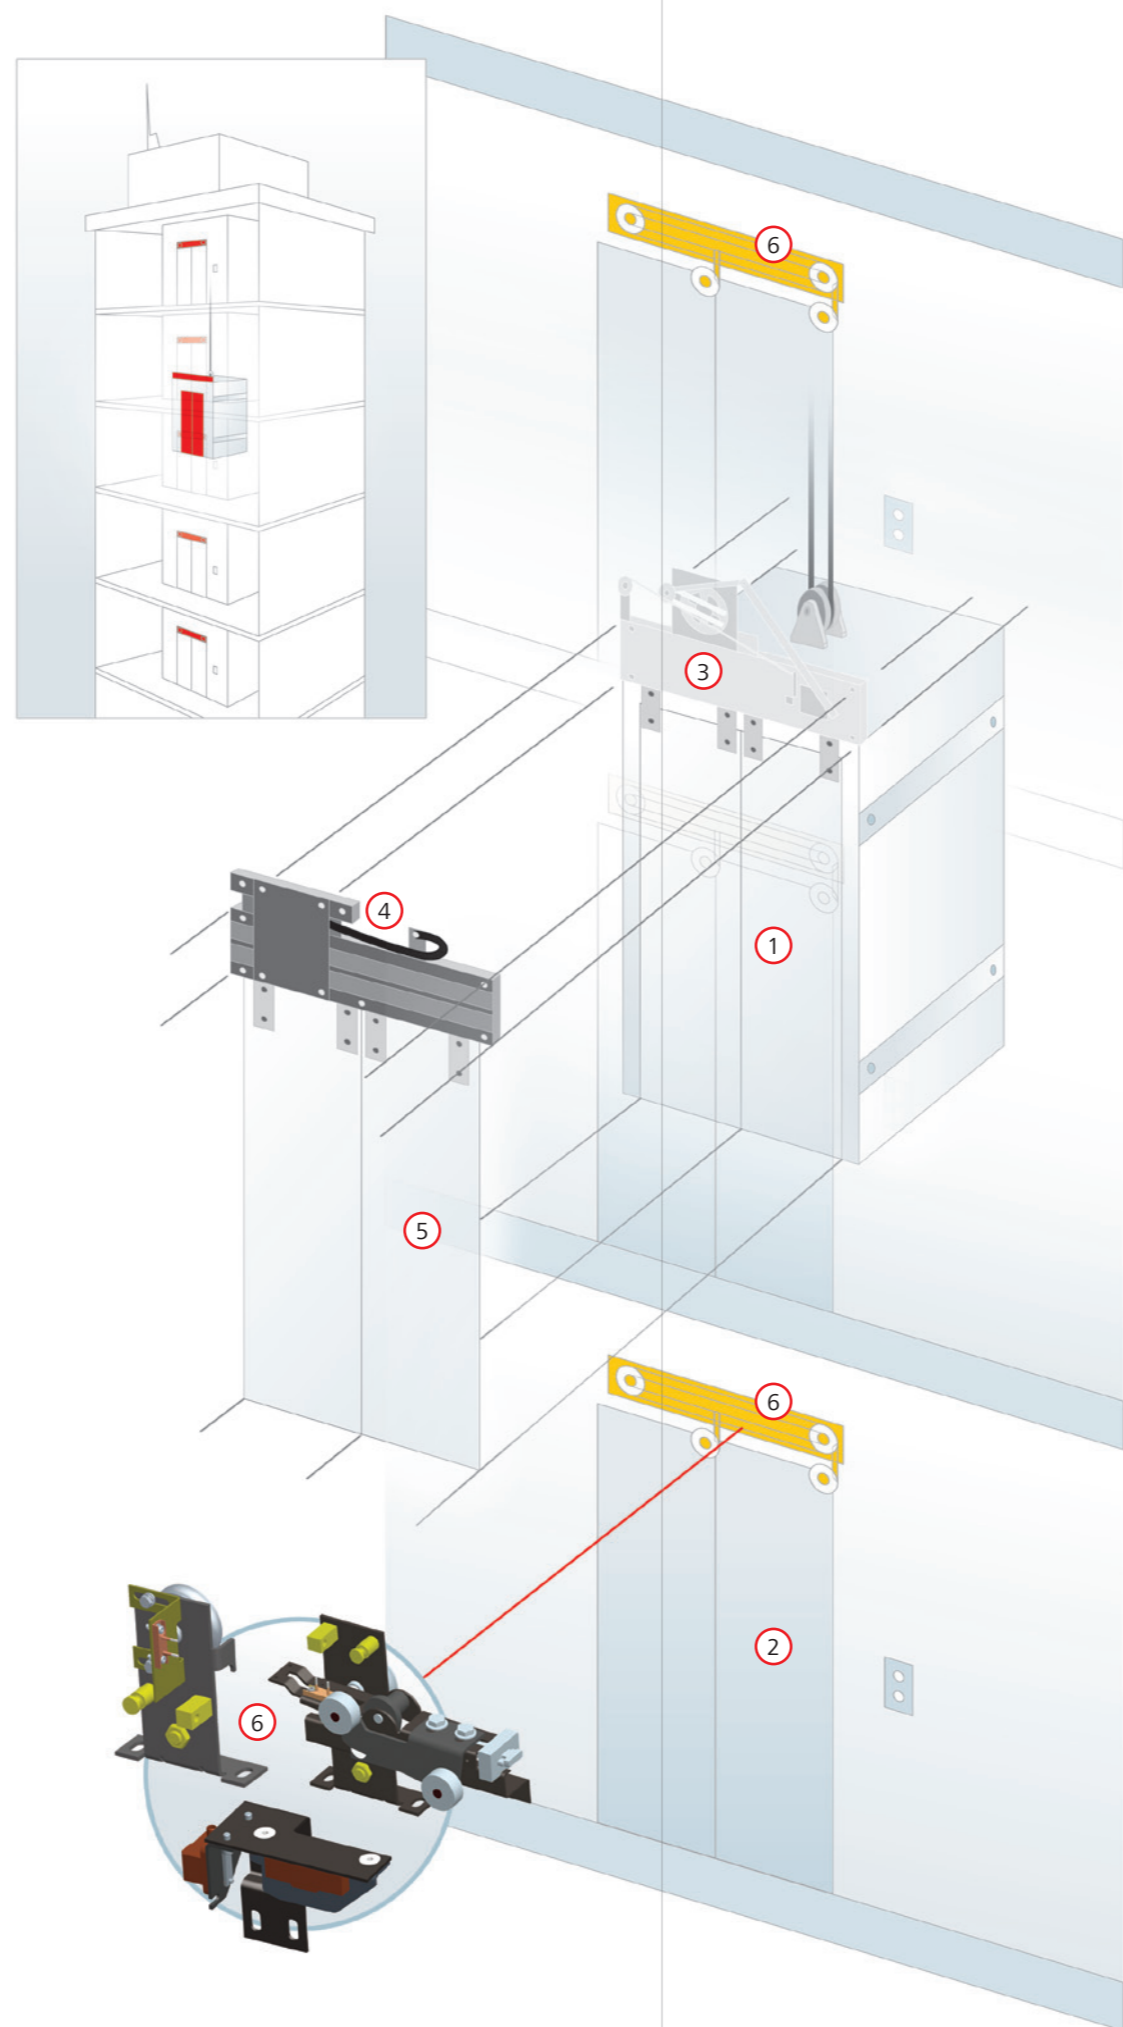

Como as portas trabalham continuamente abrindo e fechando em cada andar atendido, o Operador de Portas acaba sendo um dos itens mais requisitados do elevador. Por isso, com o passar dos anos, o desgaste natural desse conjunto resulta em aberturas e fechamentos com trepidações e ruídos e em sucessivas manutenções.

A modernização do Operador de Portas

Uma solução eficiente para atualizar tecnologicamente esse importante componente é a modernização do antigo sistema pelo novo Kit Operador de Porta Atlas Schindler.

O Kit é composto pelo novo operador (4), nova porta de cabina (5) e um conjunto de interfaces (6) que será fixado às antigas portas de pavimento de todos os andares, garantindo a adequada adaptação do novo sistema*. Caso o condomínio tenha interesse, também é possível substituir todas as portas de pavimento por versões mais modernas (sob consulta).

O novo Kit Operador de Portas permite ainda regular a velocidade de abertura e fechamento das portas eletronicamente, bem como torná-la variável, de maneira a atender às mais diferentes demandas.

* Para elevadores com muito tempo de uso, é necessário aplicar preventivamente um kit de reparo dos principais componentes da porta de pavimento antiga. O Consultor Técnico Comercial da sua região poderá oferecer mais explicações sobre esses componentes.

Operador de Portas Antigo

Novo Operador de Portas

Fotos meramente ilustrativas

Benefícios do novo Kit Operador de Portas

A modernização do conjunto Operador de Portas garantirá muitos benefícios para seu condomínio:

- Tecnologia mais moderna
- Portas com abertura e fechamento mais precisas, silenciosas e suaves
- Perfeito funcionamento que elimina trepidações e, conseqüentemente, o desgaste desnecessário de outras peças
- Melhora nos trincos e no travamento das portas, garantindo mais segurança aos passageiros
- Menores custos de manutenção
- Maior durabilidade dos equipamentos
- Valorização do patrimônio

Tabela de Aplicação - Kit Operador de Portas - Simultâneas

Porta de Pavimento	Abertura	Dimensões da Porta	
		Abertura (mm)* 	Altura (mm)*
Simultânea 	Central 	800, 850, 900, 950, 1000, 1050, 1100, 1150, 1200	2000, 2100
	Lateral Esquerda 	750, 800, 850, 900, 950, 1000, 1050, 1100, 1150, 1200	
	Lateral Direita 		

*Dimensões intermediárias exigem projeto especial de engenharia.

Abra as portas do seu condomínio para essa solução

O mais moderno sistema de abertura e de fechamento das portas de elevadores do mercado agora está disponível para seu edifício. O novo Kit Operador de Portas Atlas Schindler confere modernidade e atualização tecnológica aos seus elevadores, além de garantir mais segurança e tranquilidade aos usuários. Uma decisão com ótima relação custo x benefício para valorização do seu edifício. **Só quem faz o melhor elevador pode oferecer as melhores soluções para a modernização de seus equipamentos.**