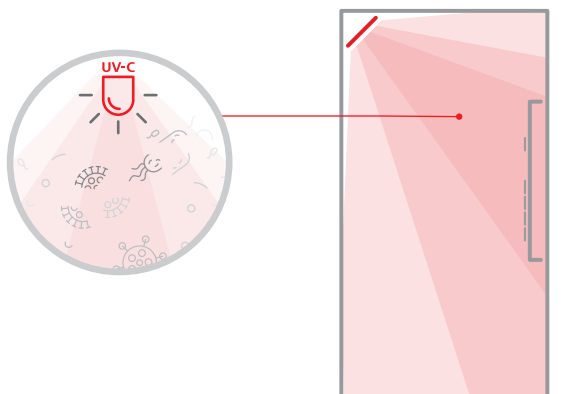

UV CleanCar Pro sfrutta le proprietà della luce ultravioletta UV-C, la cui efficacia è da anni in uso nel campo della disinfezione sanitaria.