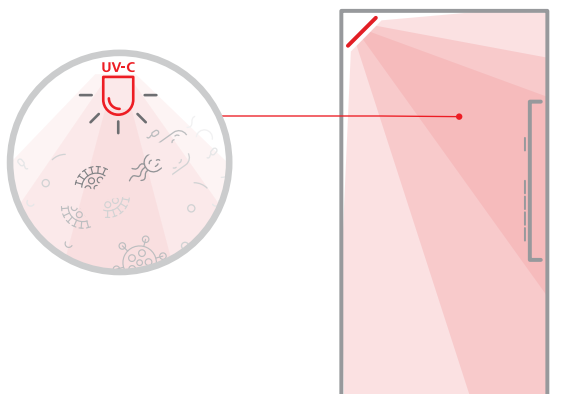

UV CleanCar sfrutta le proprietà della luce ultravioletta UV-C, la cui efficacia è da anni in uso nel campo della disinfezione sanitaria.