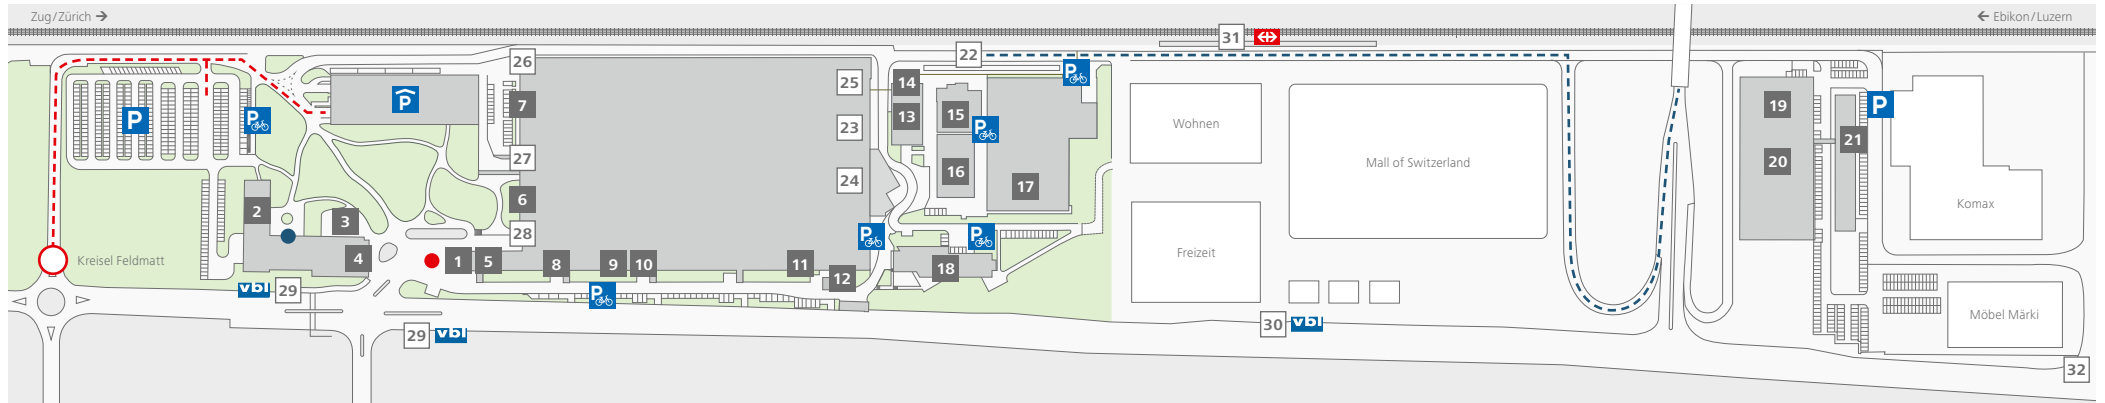

Anreise Schindler Ebikon

Anmeldung beim entsprechenden Empfang

1. Haupteingang Schindler Aufzüge AG
   - Haupteingang Schindler Management AG
   - Einfahrt (Kreisel Feldmatt)
   - --- Anfahrt Auto
   - --- Anfahrt LKW
   - P Parkplätze
   - P 🚲 Zweiradparkplätze
   - P Parkhaus

1 Empfang Schindler Aufzüge AG 2 Schindler Management AG 3 Schindler City Forum/Plaza 4 Personalrestaurant/Cafeteria 5 Large Project Division 6 Schindler Aufzüge AG, Luzern 7 Schindler Repro AG + Blende4 (Fotostudio) 8 Schindler Berufsbildung	9 Ahead Xperience Showroom 10 EBI Works 11 Schindler Pensionskasse 12 Schindler Tower 13 Corp. Research & Development 14 Betriebsfeuerwehr 15 Türme M/S/C 16 Technologie- & Trainingscenter	17 Central Warehouse 18 Schindler IT Services AG 18 Schindler Digital Group AG 19 Showroom (PORT Technology) 20 Lift Camp Service 21 Transit Management Group 22 Parking LKW/Trucks EBI Works 23 Registration LKW	24 Tor 1/2 (Spedition) 25 Tor 3 (Warenannahme) 26 Tor 4 27 Tor 5 28 Tor 6 29 Bushaltestelle «Schindler» 30 Bushaltestelle «Fildern» 31 S-Bahnstation «Buchrain» 32 Zufahrt Rockwell Gebäude