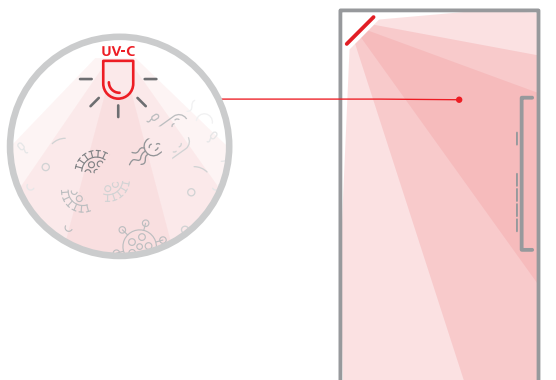

UV CleanCar Pro macht sich die keimtötenden Eigenschaften des UV-C-Licht zunutze, dessen Wirksamkeit seit Jahren im Bereich der sanitären Sterilisation genutzt wird.