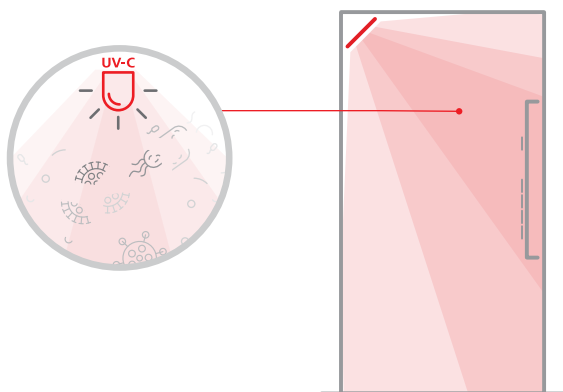

UV CleanCar macht sich die keimtötenden Eigenschaften des UV-C-Licht zunutze, dessen Wirksamkeit seit Jahren im Bereich der sanitären Sterilisation genutzt wird.