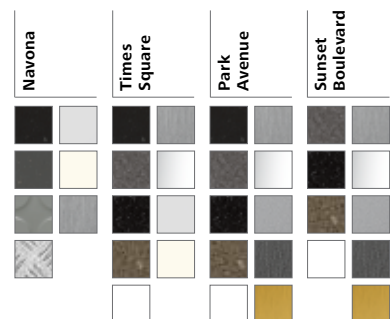

La palette intégrale en cinq étapes.

Un ascenseur qui respecte vos idées.

Etape 1

Combinez à volonté couleurs et matériaux.

Faites votre choix à partir de l'une de nos quatre gammes de décoration ou créez une combinaison au moyen de portes et parois en verre.

Etape 2

Choisissez vos tableaux de commande.

Intégrez des panneaux en acier inoxydable ou en verre noir ou blanc.

Etape 3

Sélectionnez un plancher et un plafond.

Optez pour l'un de nos plafonds en acier inoxydable revêtus d'une finition mate ou dorée et pour un plancher assorti.