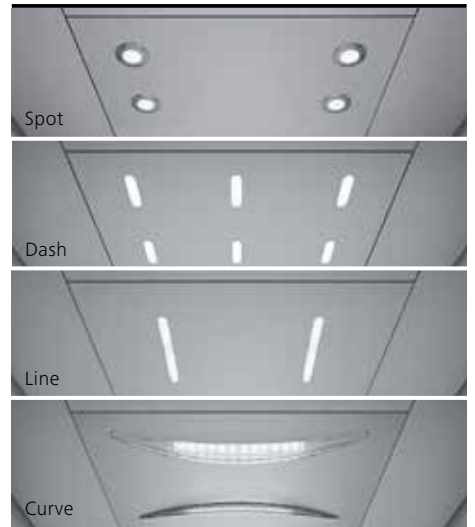

Park Avenue

Elégance contemporaine

Cabine

Eclairage

Plafond