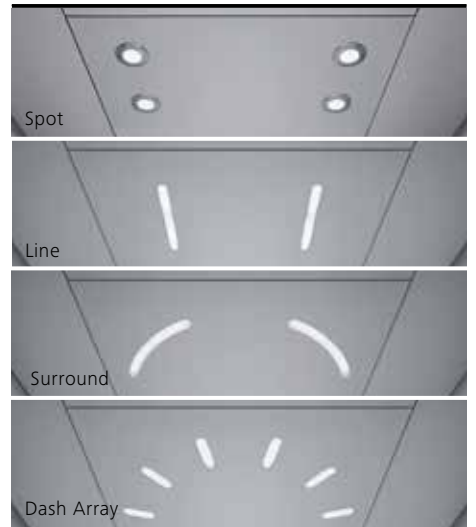

Plancher

Sunset Boulevard

Impression numérique sur verre satiné

Cabine

Eclairage

Plafond

Parois

Impression numérique sur verre satiné