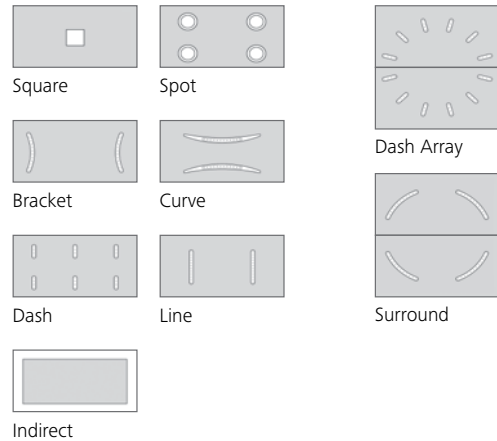

Libertà – Personnalisez votre ascenseur

Souhaitez-vous occuper le fauteuil de directeur de la conception?

L'option Libertà vous permet de créer l'intérieur de cabine de vos rêves à partir d'un large éventail de combinaisons. Choisissez-en le plafond, configurez le plancher et les parois en conjuguant les teintes de votre choix à partir de nos quatre lignes de décoration, puis sélectionnez vos options. L'option cabine nue vous permet de personnaliser comme vous l'entendez un aménagement intérieur dont le poids est susceptible d'atteindre 50 % de la capacité de charge nominale de la cabine.

Éclairage

L'éclairage enrichit l'ambiance qui règne dans la cabine de votre ascenseur. Sélectionnez l'éclairage direct ou indirect de votre choix à partir d'une palette présentant neuf styles d'éclairage pour créer l'atmosphère souhaitée dans votre cabine. En fonction de ses dimensions, la cabine sera équipée d'un ou deux éléments d'éclairage. Les éléments Surround et Dash Array ne sont disponibles que pour les cabines dont les dimensions se situent dans une plage précise.