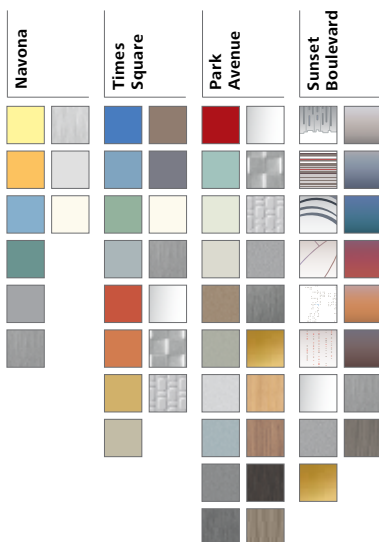

La palette intégrale en cinq étapes.

Un ascenseur qui respecte vos idées.

Etape 1

Combinez à volonté couleurs et matériaux.

Faites votre choix à partir de l'une de nos quatre gammes de décoration ou créez une combinaison au moyen de portes et parois en verre.

Etape 2

Choisissez vos tableaux de commande.

Intégrez des panneaux en acier inoxydable ou en verre noir ou blanc.

Etape 3

Sélectionnez un plancher et un plafond.

Optez pour l'un de nos plafonds en acier inoxydable revêtus d'une finition mate ou dorée et pour un plancher assorti.