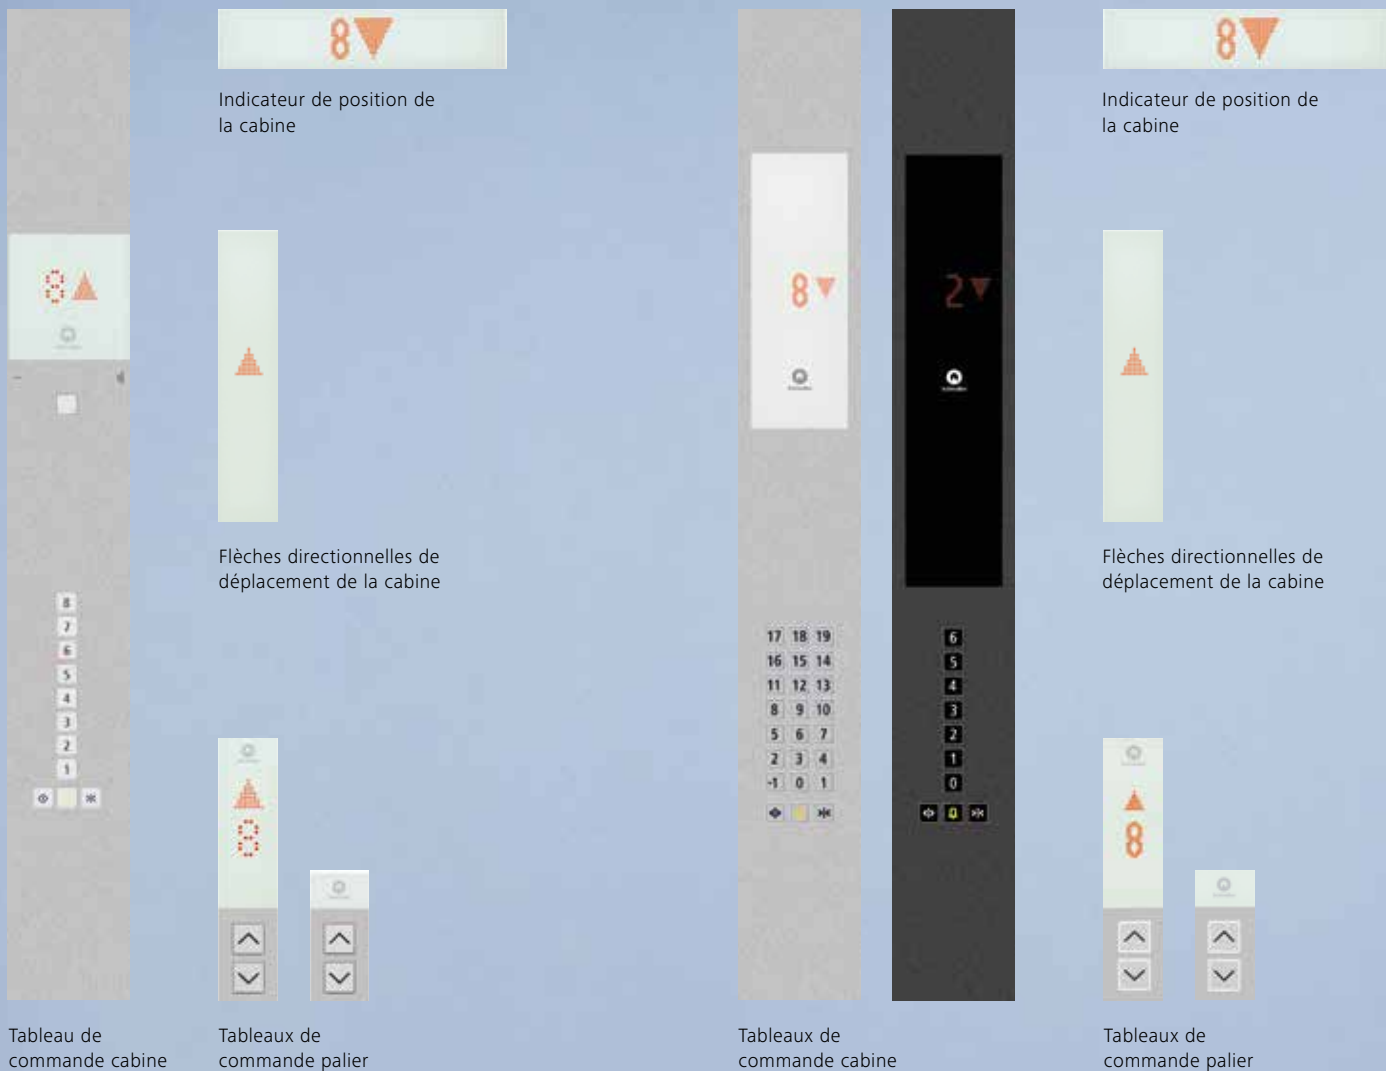

Linea 100

Design fonctionnel en acier inoxydable. Panneau en verre blanc doté d'un grand écran d'affichage par matrice de points à LED rouges d'une grande lisibilité. Boutons-poussoirs translucides avec confirmation d'appel en rouge.

Options:

- Tableau d'intervention dissimulé
- Interrupteurs à clé
- Boutons en Braille

Linea 300

Décoration modulaire. Plaque moderne et robuste en acier inoxydable, miroir poli ou lin. Boutons-poussoirs dont l'éclairage blanc vire au rouge après reconnaissance d'un appel. Panneau en verre blanc ou noir pourvu d'un grand écran haute résolution d'affichage par matrice de points à LED rouges d'une grande lisibilité.