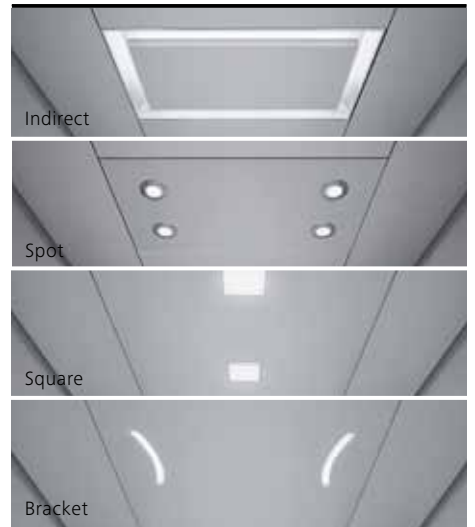

Times Square

Laisser la couleur parler votre langue.

Cabine

Eclairage

Plafond

Remarque

Les spécifications, options et teintes sont sujettes à modification. Les cabines et options illustrées dans cette brochure sont fournies à titre d'exemple. La teinte et la texture des échantillons présentés sont susceptibles de différer de celles des articles originaux.