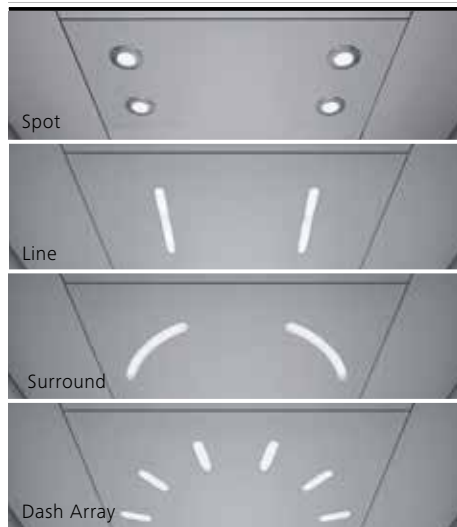

Mains courantes et plinthes éclairées

Petits détails, impact majeur. La pose de mains courantes et de plinthes éclairées ajoute une touche originale à votre cabine.

Portes et parois en verre

Dotez votre ascenseur d'une cabine panoramique. Optez pour une paroi arrière et/ou des parois latérales en panneaux de verre afin d'obtenir une transparence maximale.

Sunset Boulevard

Impression numérique sur acier inoxydable

Cabine

Eclairage

Plafond

Parois

Impression numérique sur miroir ou acier inoxydable revêtu d'une finition mate

Parois