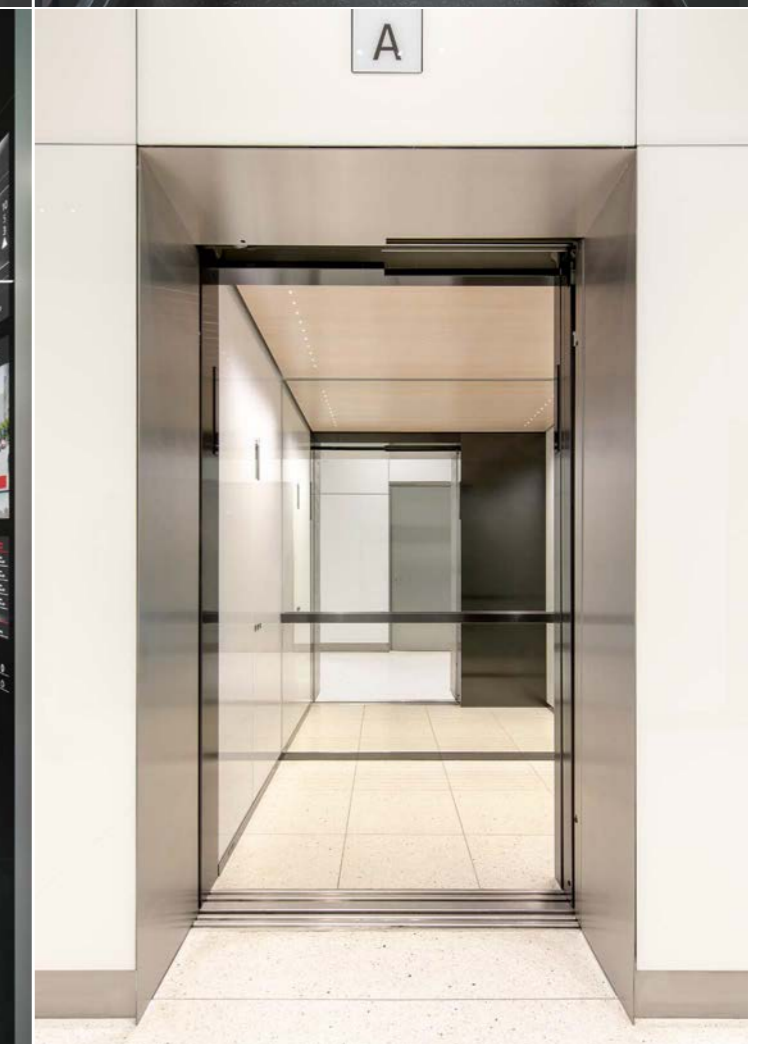

Schindler 5000

Empfohlene Pakete

Eine aktuelle Übersicht der verfügbaren Schindler Optionspakete finden Sie auf www.schindler.at

Schindler Modernisierung

Sie wollen in Ihrem Gebäude ein Statement in Sachen Mobilität und Design setzen?
Sie befürchten kostenintensive, komplexe Abläufe und langwierige Planungen?

Mit unseren Produkten sind wir der richtige Partner, um Ihr Vorhaben umzusetzen. Durch beste Qualität und genau fixierte Abläufe minimieren wir Belastungen für die Nutzer während der Modernisierungsarbeiten.

Vom kompletten Austausch Ihrer Anlage bis hin zur maßgeschneiderten Modernisierung einzelner Komponenten – wir bieten die individuelle Lösung, die Ihrem Bedarf vollständig entspricht.

Produkte für Ihre Modernisierung

Möchten Sie die Mobilität in ihrem Gebäude optimieren? Wir bieten flexible, moderne Lösungen für den Austausch Ihres vorhandenen Aufzugs oder einzelner Komponenten.

- **Schindler 3000 Plus**
- **Schindler 5000 Plus**
- **Schindler 6500**
- **Modernisierung von Aufzugskomponenten**