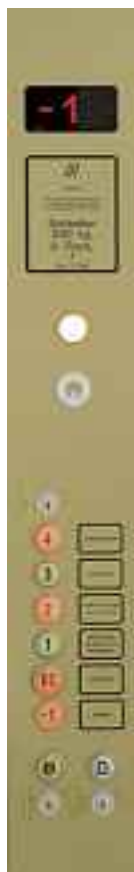

Lange Lebensdauer

Bei der Herstellung der Tableaus achten wir auf höchste Qualität. Dies bedeutet hochwertige Materialien und führende Technologie für eine lange Lebensdauer. Diese Investition zahlt sich über Jahre aus.

Stockwerkanzeiger

Kabinen- und Stockwerkanzeiger

Edelstahl
in Messing-Optik